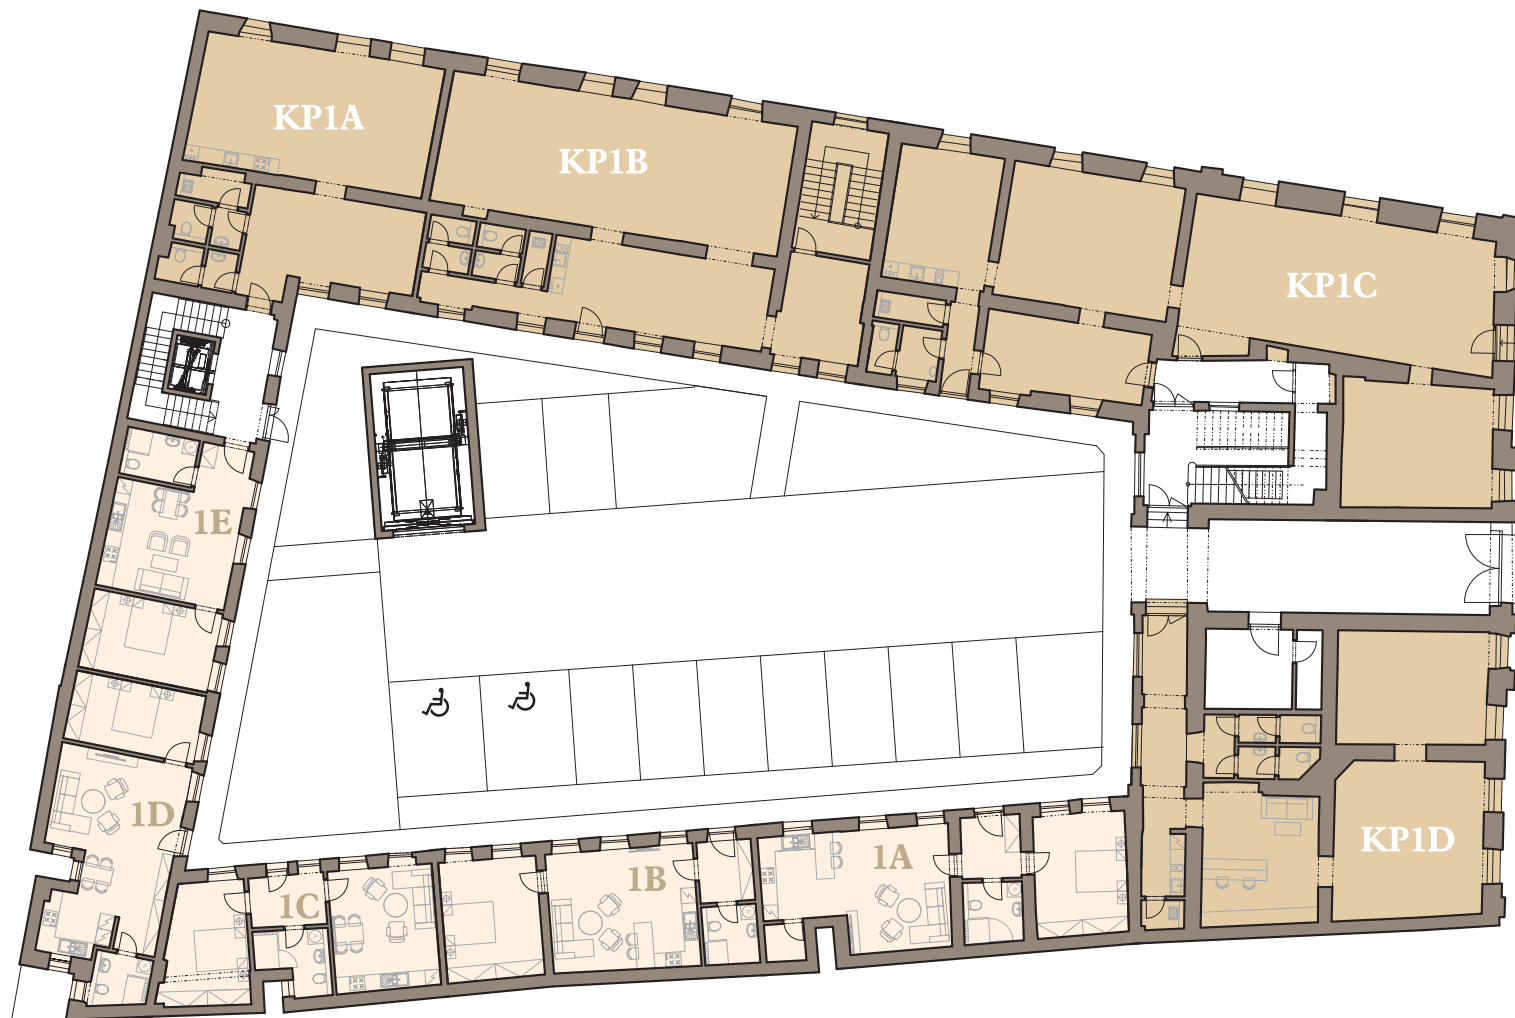

Rezidencia  
Alžbetina

## BYTOVÉ A KOMERČNÉ 1.NP PRIESTORY

KP1A KOMERČNÝ PRIESTOR	84,4 m <sup>2</sup>
KP1B KOMERČNÝ PRIESTOR	131,7 m <sup>2</sup>
KP1C KOMERČNÝ PRIESTOR	185,23 m <sup>2</sup>
KP1D KOMERČNÝ PRIESTOR	118,8 m <sup>2</sup>
1A APARTMÁN	60,5 m <sup>2</sup>
1B APARTMÁN	55,0 m <sup>2</sup>
1C APARTMÁN	46,6 m <sup>2</sup>
1D APARTMÁN	54,3 m <sup>2</sup>
1E APARTMÁN	47,0 m <sup>2</sup>