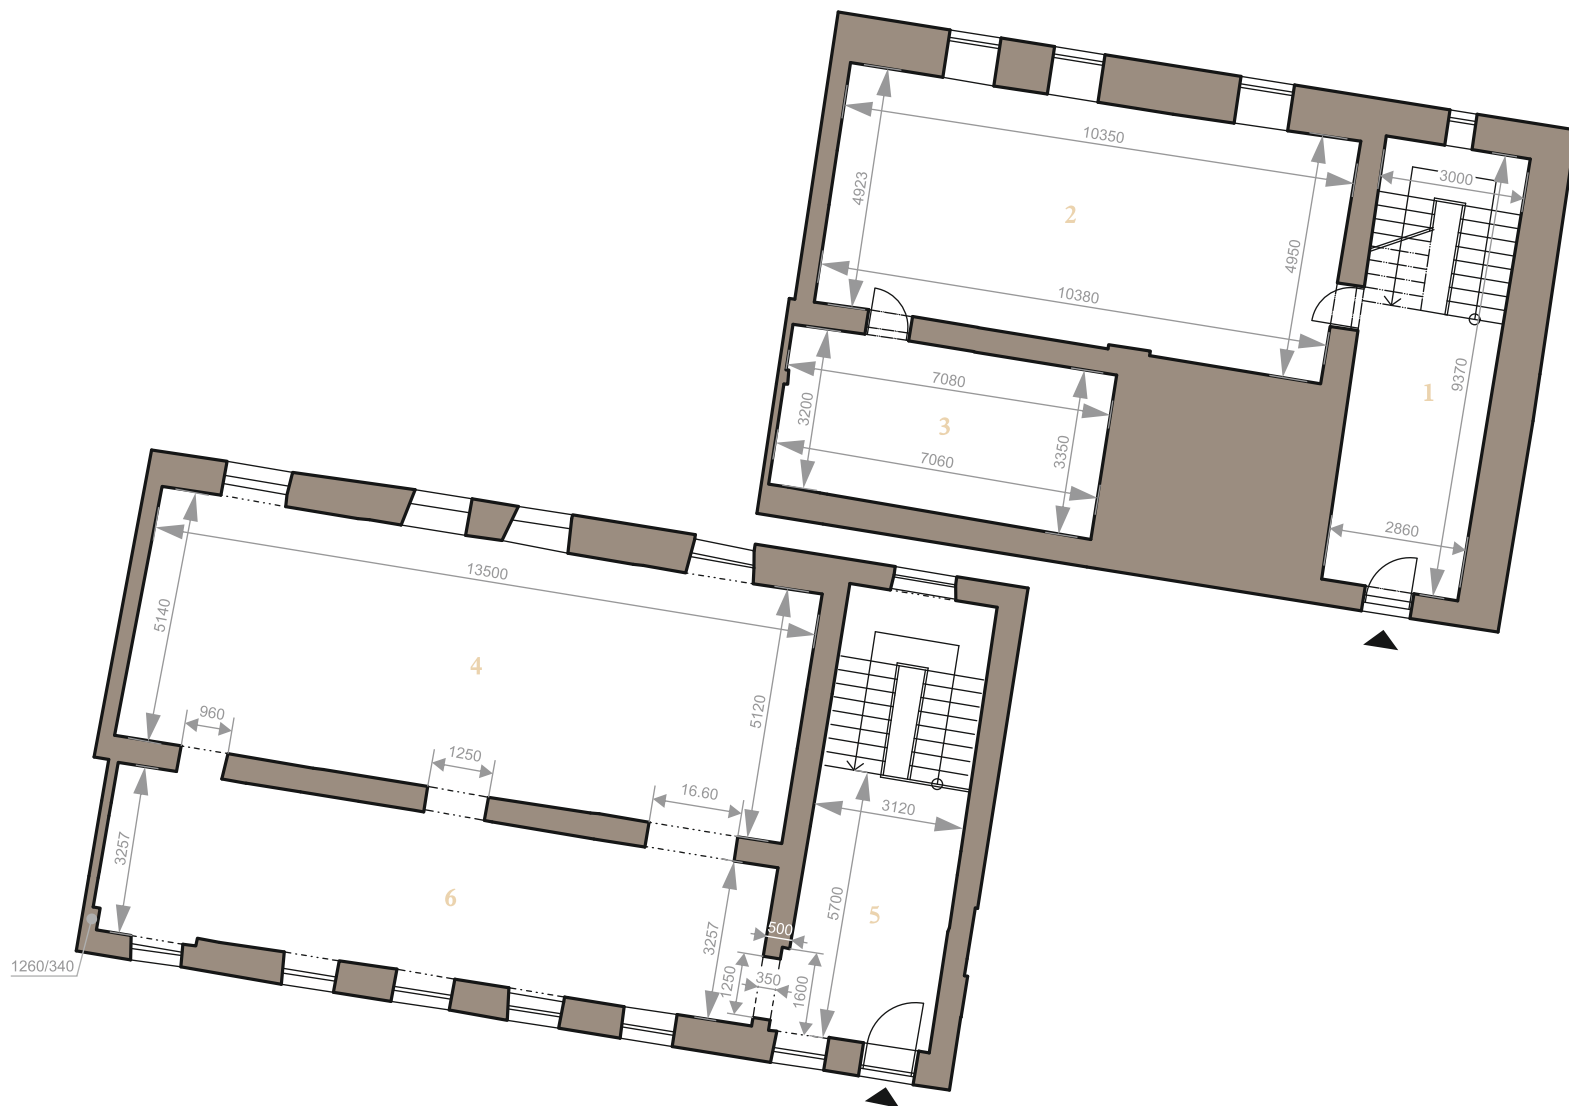

## 234,54 m<sup>2</sup>

1 CHODBA + SCHODISKO 27,27 m<sup>2</sup>

2 ADMINISTRATÍVNY PRIESTOR 51,17 m<sup>2</sup>

3 ADMINISTRATÍVNY PRIESTOR 23,15 m<sup>2</sup>

**SUT. PODLAHOVÁ PLOCHA:** 101,59 m<sup>2</sup>

4 ADMINISTRATÍVNY PRIESTOR 69,26 m<sup>2</sup>

5 CHODBA + SCHODISKO 18,46 m<sup>2</sup>

6 ADMINISTRATÍVNY PRIESTOR 45,23 m<sup>2</sup>

**PRÍZ. PODLAHOVÁ PLOCHA:** 132,95 m<sup>2</sup>

**CELKOVÁ PODLAHOVÁ PLOCHA:** 234,54 m<sup>2</sup>