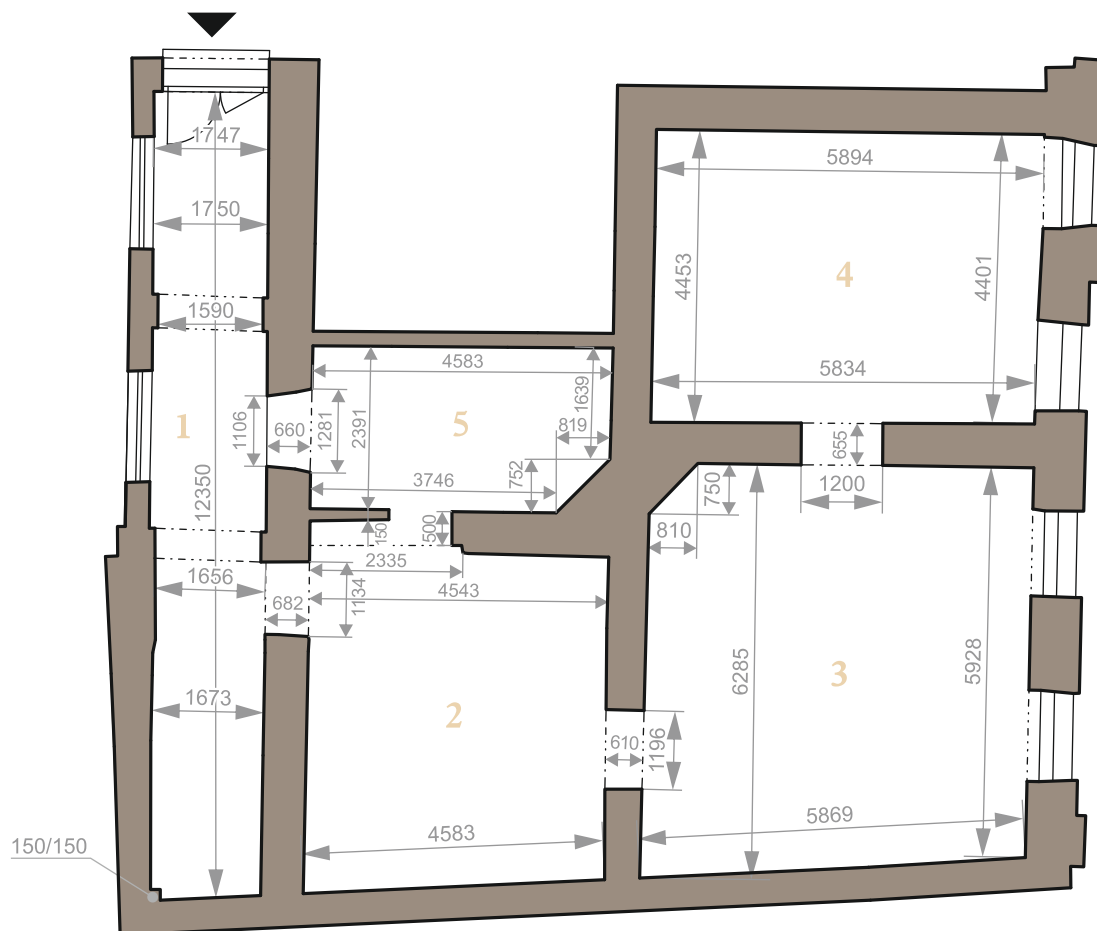

Rezidencia
Alžbetina

PRÍZEMIE (1.NP) NEBYTOVÝ PRIESTOR KP1D

119,94 m²

1	CHODBA	20,71 m ²
2	ADMINISTRATÍVNY PRIESTOR	24,78 m ²
3	ADMINISTRATÍVNY PRIESTOR	36,26 m ²
4	ADMINISTRATÍVNY PRIESTOR	26,75 m ²
5	ADMINISTRATÍVNY PRIESTOR	11,44 m ²
CELKOVÁ PLOCHA:		119,94 m²

ALŽBETINA

POHLAD JUŽNÝ - DVORNÝ

ALŽBETINA