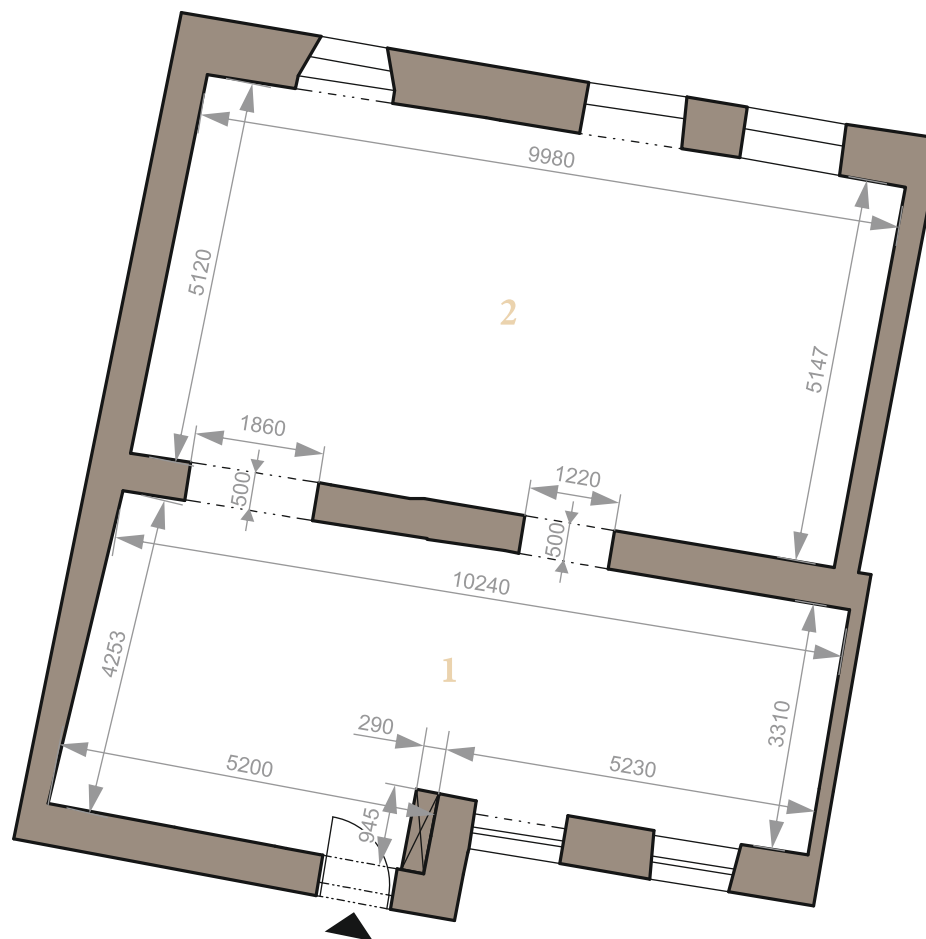

Rezidencia
Alžbetina

PRÍZEMIE (1.NP) NEBYTOVÝ PRIESTOR KP1A

91,25 m²

1	ADMINISTRATÍVNY PRIESTOR	40,04 m ²
2	ADMINISTRATÍVNY PRIESTOR	51,21 m ²
CELKOVÁ PODLAHOVÁ PLOCHA:		91,25 m²

MOYZESOVA

ALŽBETINA