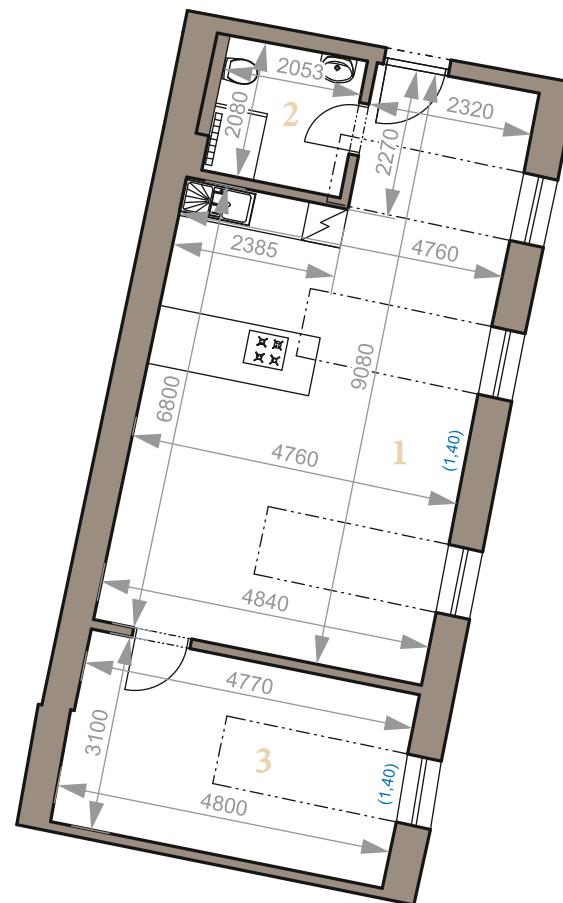

Rezidencia
Alžbetina

PODKROVIE APARTMÁN 3L

2i **56,57 m²**

1	OBÝVACIA IZBA + KUCHYŇA	37,90 m ²
2	KÚPEĽŇA + WC	4,27 m ²
3	IZBA	14,40 m ²
CELKOVÁ PODLAHOVÁ PLOCHA:		56,57 m²

POHLAD SEVERNÝ - DVORNÝ

ALŽBETINA