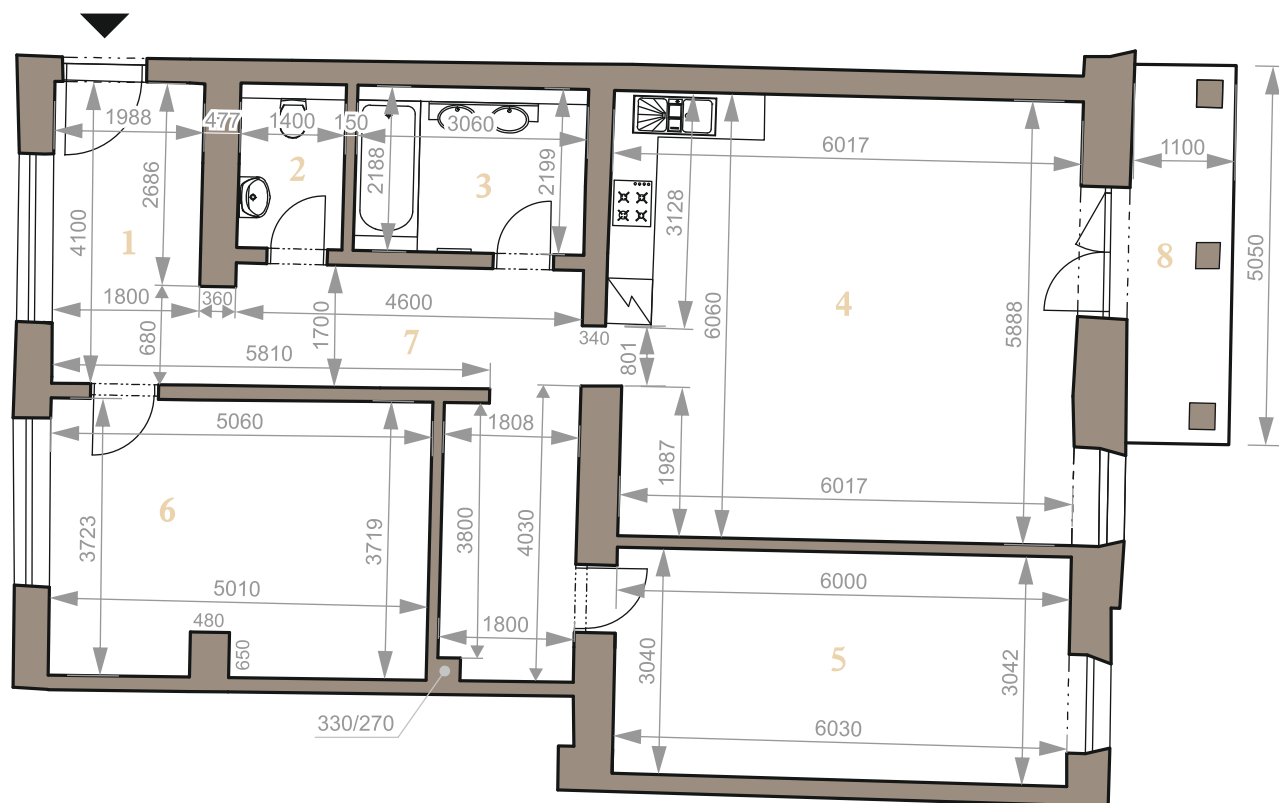

Rezidencia
Alžbetina

1. POSCHODIE (2.NP) APARTMÁN 2F

3i 105,56 m²

1	PREDSEŇ	8,40 m ²
2	WC	2,81 m ²
3	KÚPEĽŇA	6,10 m ²
4	OBÝVACIA IZBA + KUCHYŇA	36,67 m ²
5	IZBA	18,24 m ²
6	IZBA	18,42 m ²
7	CHODBA	14,92 m ²
CELKOVÁ PODLAHOVÁ PLOCHA:		105,56 m²
8	BALKÓN	5,55 m ²

ALŽBETINA

POHLAD JUŽNÝ - DVORNÝ

PÓDORYS 1. POSCHODIA