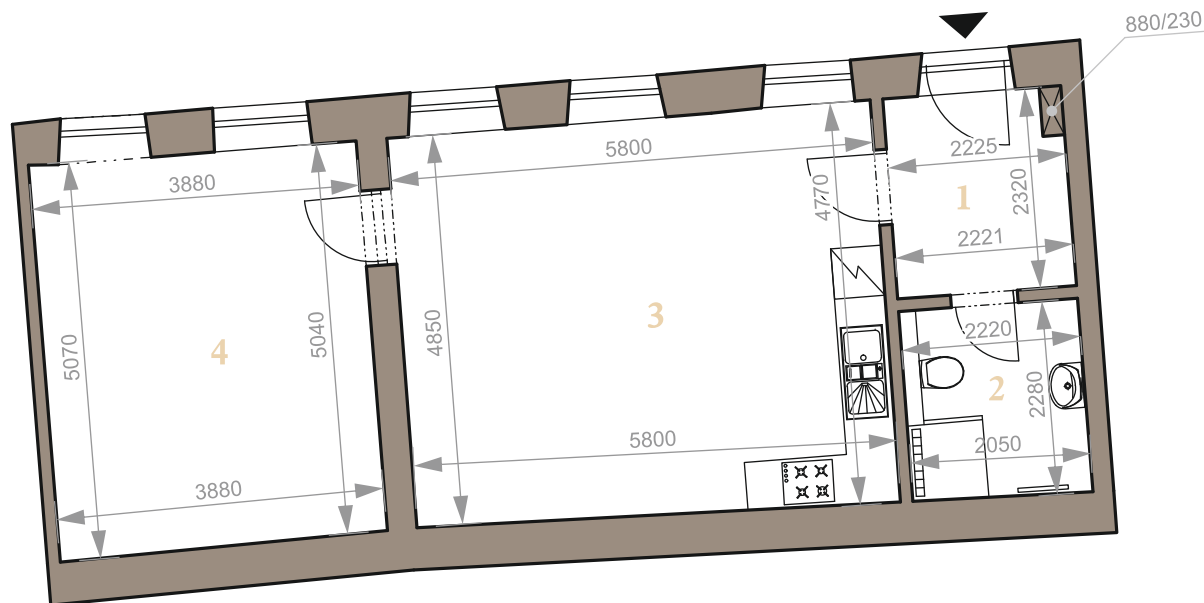

Rezidencia
Alžbetina

PRÍZEMIE (1.NP) BYT 1B

2i **57,31 m²**

1	PREDSIEŇ	4,95 m ²
2	KÚPEĽŇA S WC	4,86 m ²
3	OBÝVACIA IZBA + KUCHYŇA	27,89 m ²
4	IZBA	19,61 m ²
CELKOVÁ PODLAHOVÁ PLOCHA:		57,31 m²

POHLAD ZÁPADNÝ - DVORNÝ