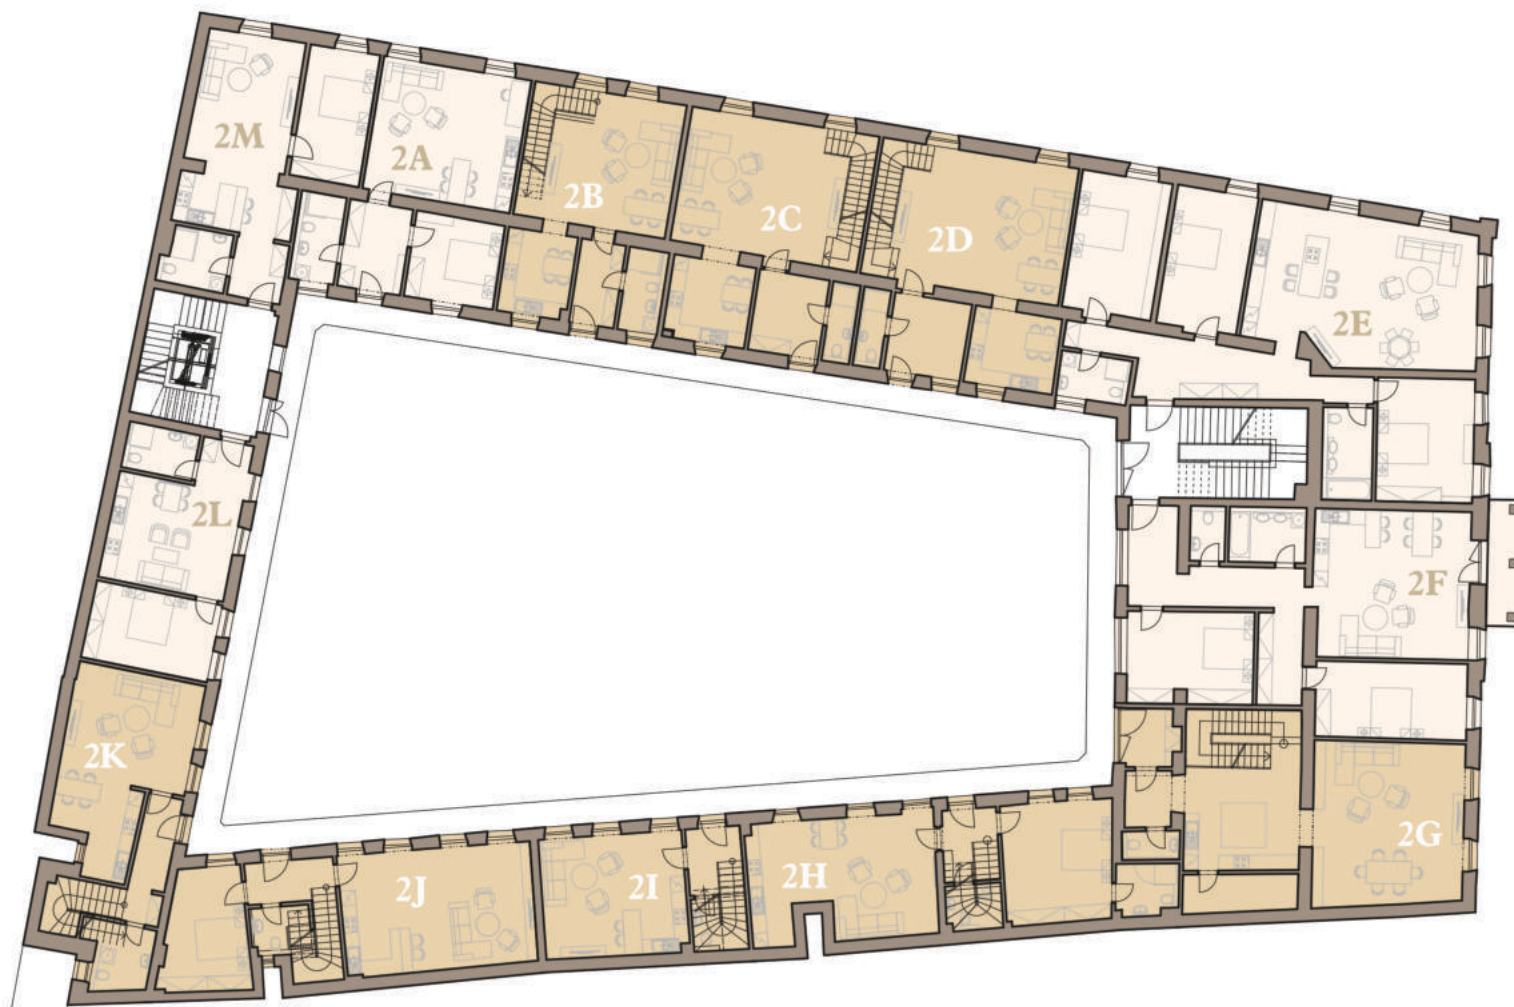

## BYTOVÉ PRIESTORY 2.NP

2A BYT	58,6 m <sup>2</sup>
2B MEZONETOVÝ BYT	130,7 m <sup>2</sup>
2C MEZONETOVÝ APARTMÁN	124,9 m <sup>2</sup>
2D MEZONETOVÝ APARTMÁN	130,0 m <sup>2</sup>
2E BYT	141,4 m <sup>2</sup>
2F APARTMÁN	111,9 m <sup>2</sup>
2G MEZONETOVÝ APARTMÁN	166,1 m <sup>2</sup>
2H MEZONETOVÝ APARTMÁN	117,0 m <sup>2</sup>
2I MEZONETOVÝ BYT	84,2 m <sup>2</sup>
2J MEZONETOVÝ APARTMÁN	107,1 m <sup>2</sup>
2K MEZONETOVÝ APARTMÁN	110,4 m <sup>2</sup>
2L APARTMÁN	46,7 m <sup>2</sup>
2M BYT	58,5 m <sup>2</sup>