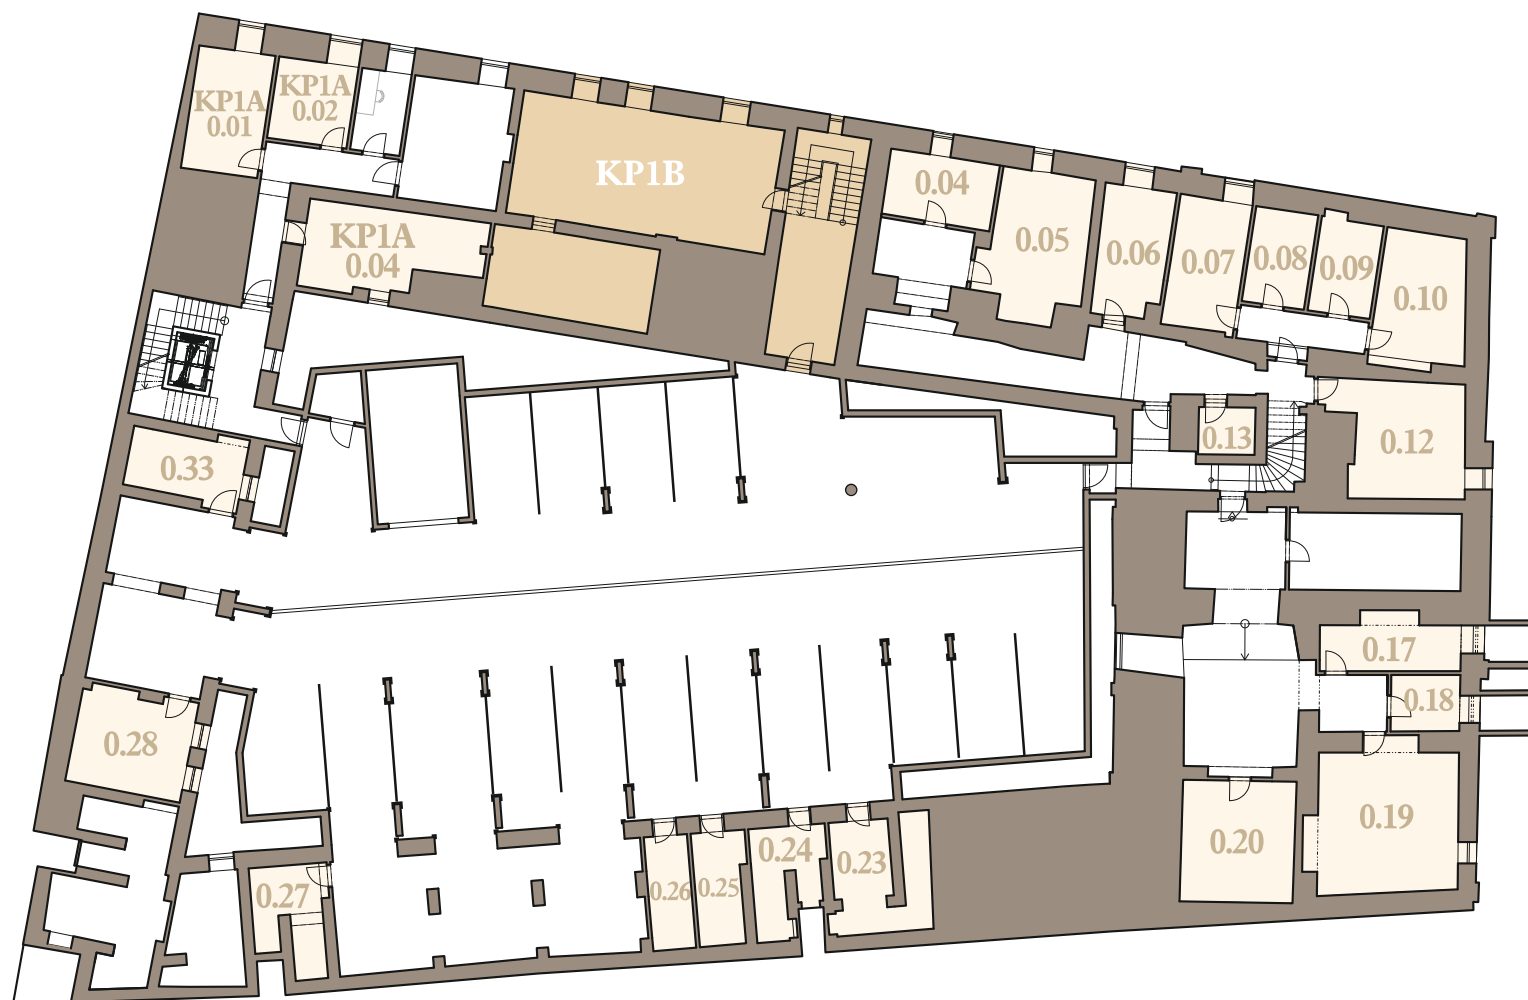

Rezidencia
Alžbetina

KOMERČNÝ PRIESTOR 1.PP A SKLADY

KP1A 0.01	SKLAD	15,1 m ²
KP1A 0.02	SKLAD	10,4 m ²
KP1A 0.04	SKLAD	20,7 m ²
KP1B	KOMERČNÝ PRIESTOR	237,3 m ²
0.04	SKLAD	13,7 m ²
0.05	SKLAD	22,5 m ²
0.06	SKLAD	14,0 m ²
0.07	SKLAD	15,1 m ²
0.08	SKLAD	9,5 m ²
0.09	SKLAD	9,7 m ²
0.10	SKLAD	18,9 m ²
0.12	SKLAD	22,7 m ²
0.13	SKLAD	4,2 m ²
0.17	SKLAD	11,7 m ²
0.18	SKLAD	6,1 m ²
0.19	SKLAD	32,5 m ²
0.20	SKLAD	21,84 m ²
0.23	SKLAD	16,4 m ²
0.24	SKLAD	10,0 m ²
0.25	SKLAD	8,4 m ²
0.26	SKLAD	7,8 m ²
0.27	SKLAD	10,8 m ²
0.28	SKLAD	18,3 m ²
0.33	SKLAD	11,01 m ²