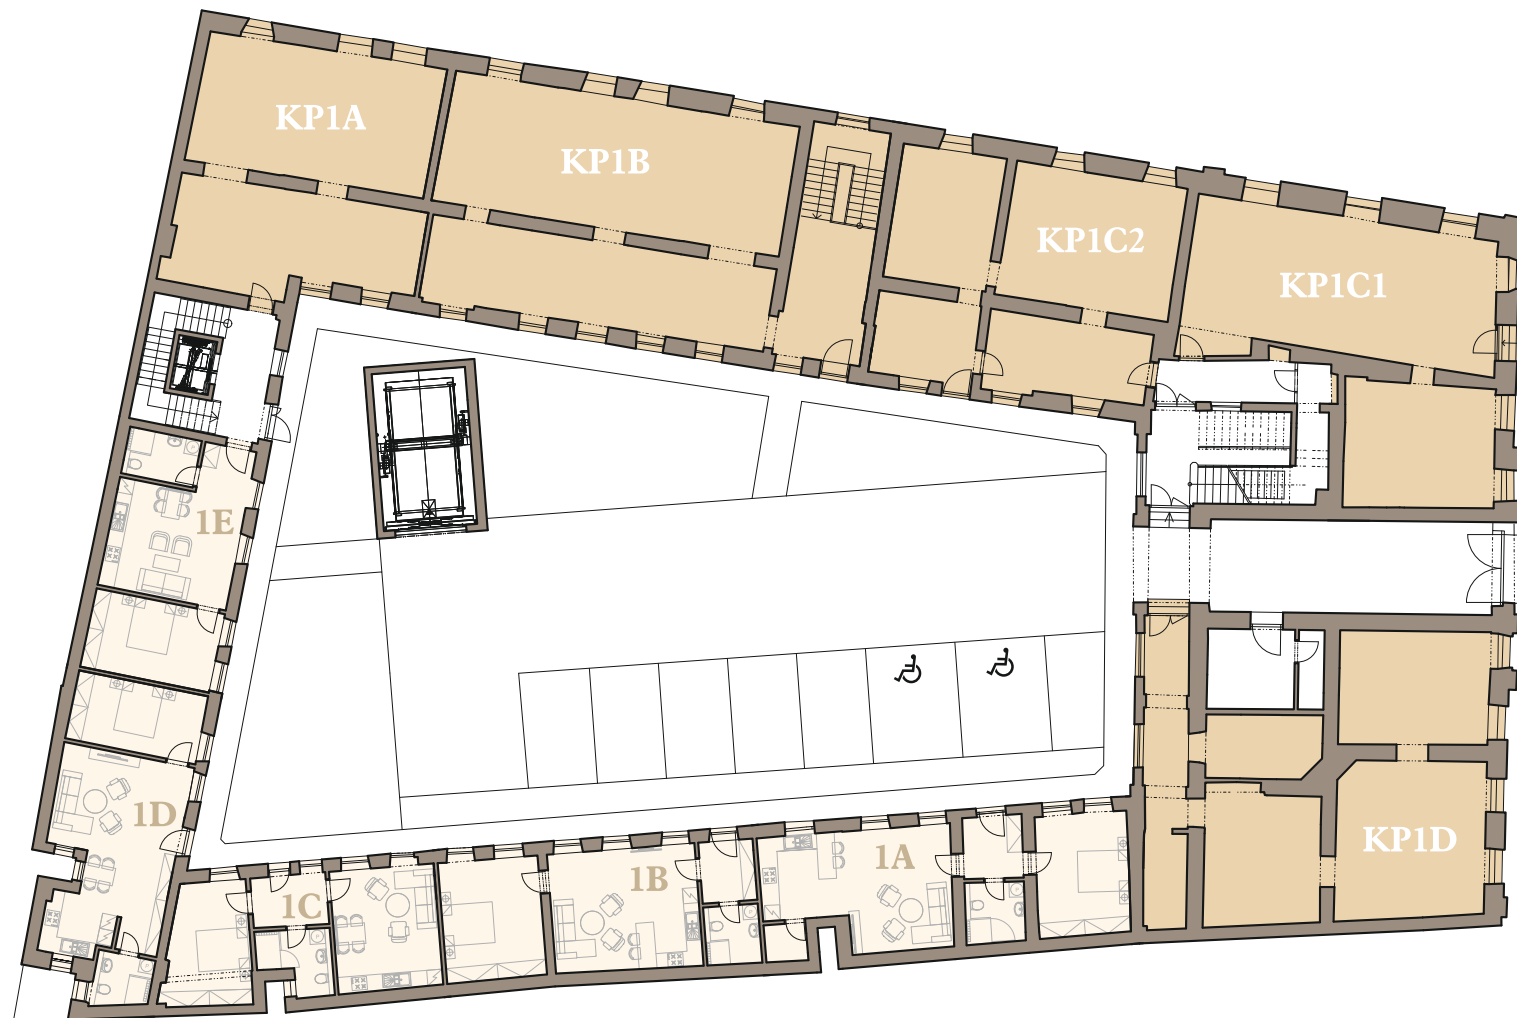

Rezidencia
Alžbetina

BYTOVÉ A KOMERČNÉ 1.NP PRIESTORY

KP1A	KOMERČNÝ PRIESTOR	86,6 m ²
KP1B	KOMERČNÝ PRIESTOR	237,3 m ²
KP1C1	KOMERČNÝ PRIESTOR	95,7 m ²
KP1C2	KOMERČNÝ PRIESTOR	90,7 m ²
KP1D	KOMERČNÝ PRIESTOR	120,2 m ²
1A	BYT	60,5 m ²
1B	BYT	55,5 m ²
1C	APARTMÁN	46,6 m ²
1D	APARTMÁN	54,3 m ²
1E	APARTMÁN	47,0 m ²