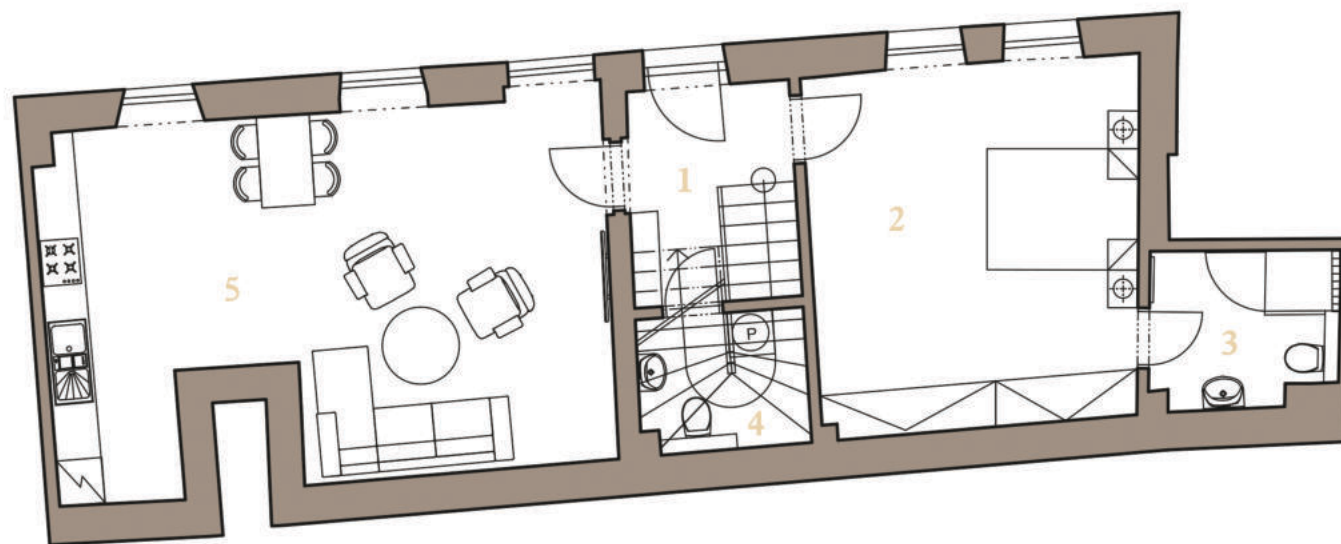

Rezidencia
Alžbetina

MEZONETOVÝ APARTMÁN 2H 2.NP+PODKROVIE

4i

117,0 m²

1	PREDSIEŇ	6,5 m ²
2	IZBA	20,8 m ²
3	KÚPEĽŇA S WC	4,8 m ²
4	WC	3,6 m ²
5	OBÝVACIA IZBA + KUCHYŇA	33,9 m ²
2.NP CELKOVÁ PLOCHA:		69,6 m²
	CHODBA	8,8 m ²
	IZBA	22,6 m ²
	KÚPEĽŇA S WC	4,3 m ²
	IZBA	11,7 m ²
P CELKOVÁ PLOCHA:		47,4 m²
ÚŽITKOVÁ PLOCHA:		117,0 m²

Rezidencia
Alžbetina

MEZONETOVÝ APARTMÁN 2H PODKROVIE+2.NP

4i

117,0 m²

1	CHODBA	8,8 m ²
2	IZBA	22,6 m ²
3	KÚPEĽŇA S WC	4,3 m ²
4	IZBA	11,7 m ²
P	CELKOVÁ PLOCHA:	47,4 m²
1	PREDSIEŇ	6,5 m ²
2	IZBA	20,8 m ²
3	KÚPEĽŇA S WC	4,8 m ²
4	WC	3,6 m ²
5	OBÝVACIA IZBA + KUCHYŇA	33,9 m ²
2.NP	CELKOVÁ PLOCHA:	69,6 m²
	ÚŽITKOVÁ PLOCHA:	117,0 m²