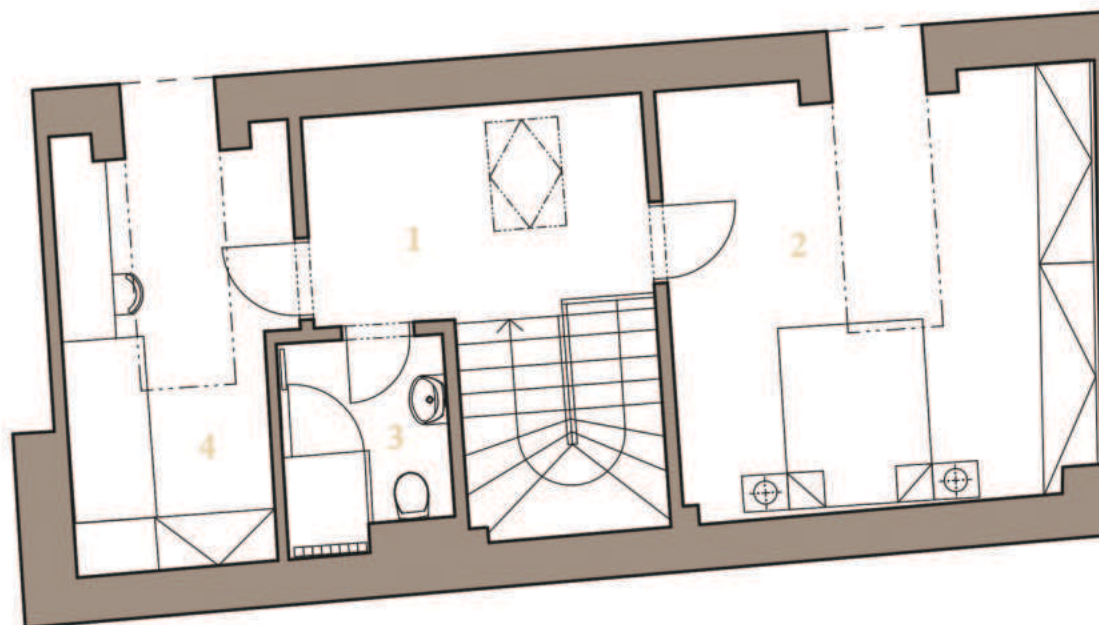

Rezidencia
Alžbetina

MEZONETOVÝ APARTMÁN 2H 2.NP+PODKROVIE

4i

117,0 m²

1	PREDSIEŇ	6,5 m ²
2	IZBA	20,8 m ²
3	KÚPEĽŇA S WC	4,8 m ²
4	WC	3,6 m ²
5	OBÝVACIA IZBA + KUCHYŇA	33,9 m ²
2.NP CELKOVÁ PLOCHA:		69,6 m²
	CHODBA	8,8 m ²
	IZBA	22,6 m ²
	KÚPEĽŇA S WC	4,3 m ²
	IZBA	11,7 m ²
P CELKOVÁ PLOCHA:		47,4 m²
ÚŽITKOVÁ PLOCHA:		117,0 m²

Rezidencia
Alžbetina

MEZONETOVÝ APARTMÁN 2H PODKROVIE+2.NP

4i

117,0 m²

1	CHODBA	8,8 m ²
2	IZBA	22,6 m ²
3	KÚPEĽŇA S WC	4,3 m ²
4	IZBA	11,7 m ²
P	CELKOVÁ PLOCHA:	47,4 m²
1	PREDSIEŇ	6,5 m ²
2	IZBA	20,8 m ²
3	KÚPEĽŇA S WC	4,8 m ²
4	WC	3,6 m ²
5	OBÝVACIA IZBA + KUCHYŇA	33,9 m ²
2.NP	CELKOVÁ PLOCHA:	69,6 m²
	ÚŽITKOVÁ PLOCHA:	117,0 m²