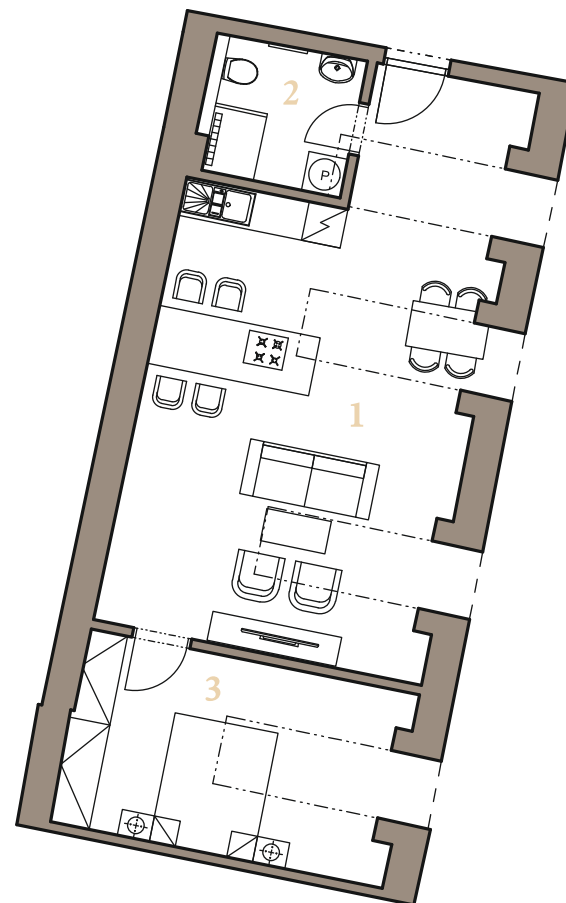

Rezidencia
Alžbetina

APARTMÁN 3L PODKROVIE

2i

60,4 m²

1	OBÝVACIA IZBA + KUCHYŇA	40,5 m ²
2	KÚPELŇA + WC	4,5 m ²
3	IZBA	15,4 m ²
CELKOVÁ PLOCHA:		60,4 m²

POHLAD SEVERNÝ - DVORNÝ

ALŽBETINA

info@alzbetina.sk
www.alzbetina.sk