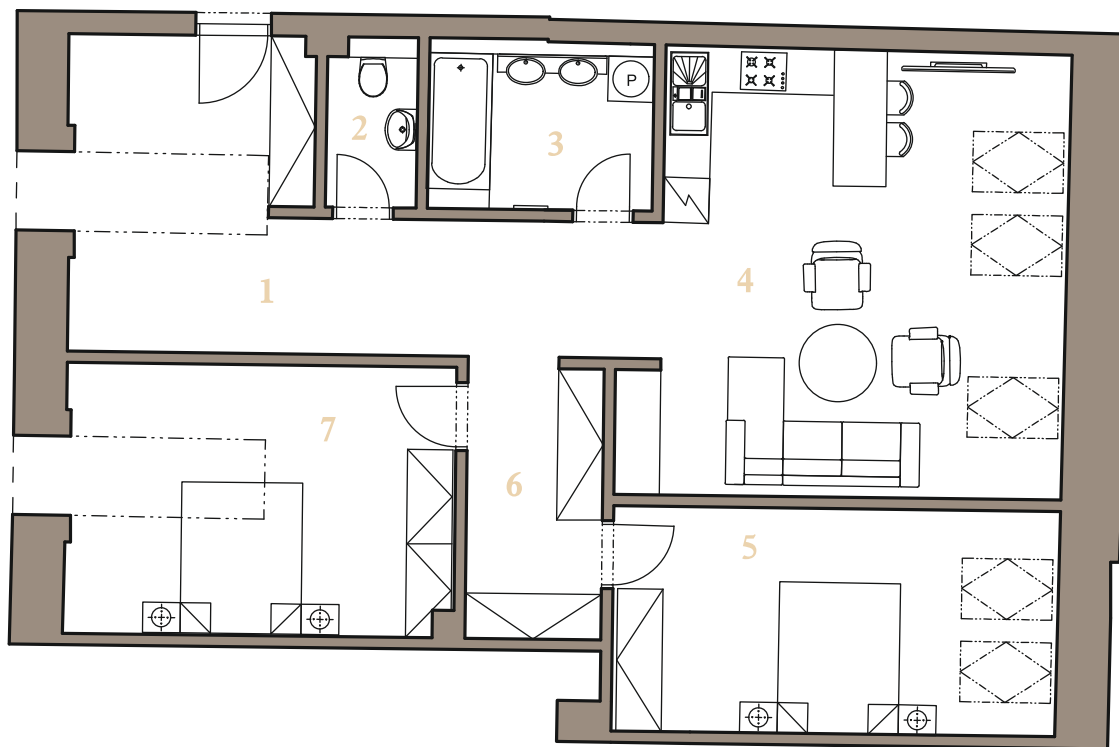

Rezidencia
Alžbetina

APARTMÁN 3F PODKROVIE

3i

106,4 m²

1	PREDSIEŇ + CHODBA	21,9 m ²
2	WC	2,7 m ²
3	KÚPELŇA	6,7 m ²
4	OBÝVACIA IZBA + KUCHYŇA	32,7 m ²
5	IZBA	17,6 m ²
6	CHODBA	6,4 m ²
7	IZBA	18,4 m ²
CELKOVÁ PLOCHA:		106,4 m²