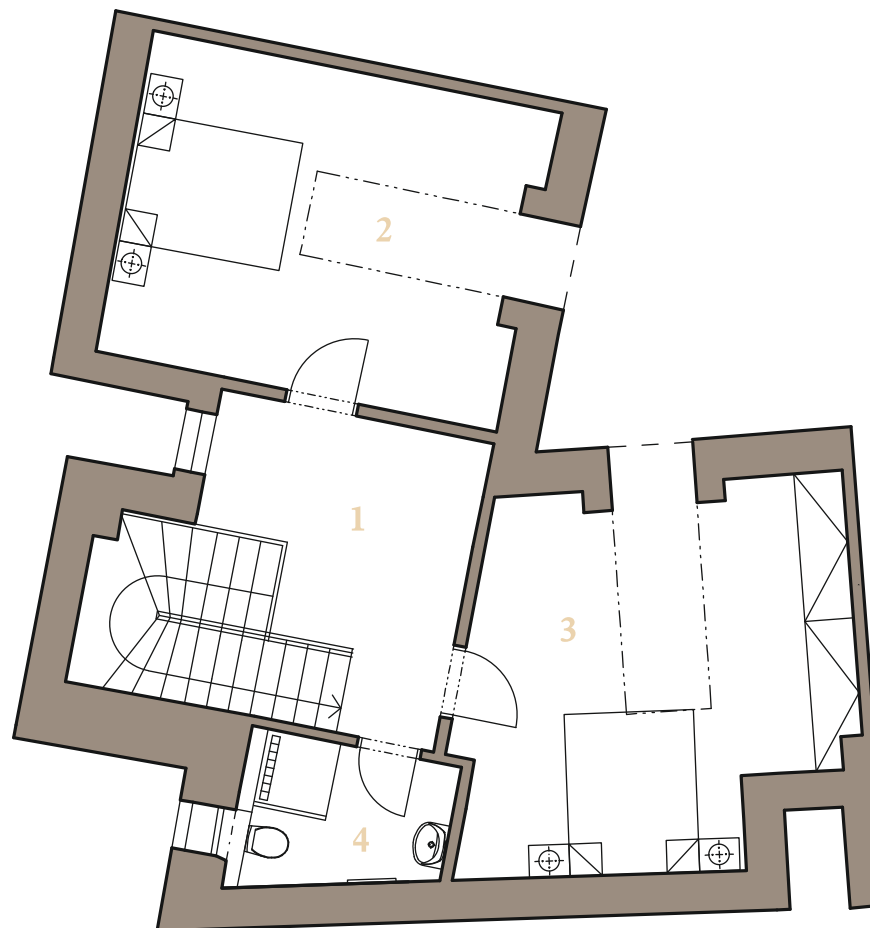

Rezidencia
Alžbetina

MEZONETOVÝ APARTMÁN 2K 2.NP+PODKROVIE

3i

110,4 m²

1	PREDSIEŇ	5,5 m ²
2	OBÝVACIA IZBA + KUCHYŇA	33,6 m ²
3	CHODBA + SCHODISKO	9,1 m ²
4	WC	6,5 m ²
2.NP	CELKOVÁ PLOCHA:	54,7 m²
	CHODBA	9,6 m ²
	IZBA	20,4 m ²
	IZBA	21,1 m ²
	KÚPEĽŇA S WC	4,6 m ²
P	CELKOVÁ PLOCHA:	55,7 m²
	ÚŽITKOVÁ PLOCHA:	110,4 m²

POHLAD ZÁPADNÝ - DVORNÝ

POHLAD SEVERNÝ - DVORNÝ

ALŽBETINA

info@alzbetina.sk
www.alzbetina.sk

REZIDENCIA ALŽBETINA. Plochy jednotlivých miestností a ďalšie informácie uvedené v tomto katalógovom liste sú orientačného charakteru a nie sú pre investora záväzné. Vyobrazené zariadenie a vybavenie bytu alebo nebytového priestoru, ako sú nábytok, kuchynská linka, vstavané skrine a domáce spotrebiče, nie sú predmetom dodania. Rozsah dodania je špecifikovaný v zmluve. Investor si vyhradzuje právo na úpravy.

Rezidencia
Alžbetina

MEZONETOVÝ APARTMÁN 2K PODKROVIE + 2.NP

3i

110,4 m²

1	CHODBA	9,6 m ²
2	IZBA	20,4 m ²
3	IZBA	21,1 m ²
4	KÚPEĽŇA S WC	4,6 m ²
P	CELKOVÁ PLOCHA:	55,7 m²
	PREDSIEŇ	5,5 m ²
	OBÝVACIA IZBA + KUCHYŇA	33,6 m ²
	CHODBA + SCHODISKO	9,1 m ²
	WC	6,5 m ²
2.NP	CELKOVÁ PLOCHA:	54,7 m²
	ÚŽITKOVÁ PLOCHA:	110,4 m²