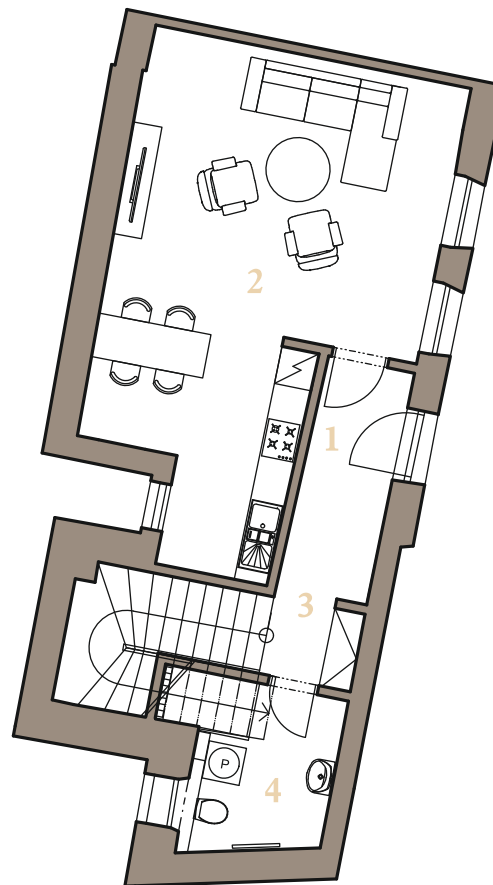

Rezidencia
Alžbetina

MEZONETOVÝ APARTMÁN 2K 2.NP+PODKROVIE

3i

110,4 m²

1	PREDSIEŇ	5,5 m ²
2	OBÝVACIA IZBA + KUCHYŇA	33,6 m ²
3	CHODBA + SCHODISKO	9,1 m ²
4	WC	6,5 m ²
2.NP	CELKOVÁ PLOCHA:	54,7 m²
	CHODBA	9,6 m ²
	IZBA	20,4 m ²
	IZBA	21,1 m ²
	KÚPEĽŇA S WC	4,6 m ²
P	CELKOVÁ PLOCHA:	55,7 m²
	ÚŽITKOVÁ PLOCHA:	110,4 m²

POHLAD ZÁPADNÝ - DVORNÝ

POHLAD SEVERNÝ - DVORNÝ

ALŽBETINA

info@alzbetina.sk
www.alzbetina.sk

REZIDENCIA ALŽBETINA. Plochy jednotlivých miestností a ďalšie informácie uvedené v tomto katalógovom liste sú orientačného charakteru a nie sú pre investora záväzné. Vyobrazené zariadenie a vybavenie bytu alebo nebytového priestoru, ako sú nábytok, kuchynská linka, vstavané skrine a domáce spotrebiče, nie sú predmetom dodania. Rozsah dodania je špecifikovaný v zmluve. Investor si vyhradzuje právo na úpravy.

Rezidencia
Alžbetina

MEZONETOVÝ APARTMÁN 2K PODKROVIE + 2.NP

3i

110,4 m²

1	CHODBA	9,6 m ²
2	IZBA	20,4 m ²
3	IZBA	21,1 m ²
4	KÚPEĽŇA S WC	4,6 m ²
P	CELKOVÁ PLOCHA:	55,7 m²
	PREDSIEŇ	5,5 m ²
	OBÝVACIA IZBA + KUCHYŇA	33,6 m ²
	CHODBA + SCHODISKO	9,1 m ²
	WC	6,5 m ²
2.NP	CELKOVÁ PLOCHA:	54,7 m²
	ÚŽITKOVÁ PLOCHA:	110,4 m²