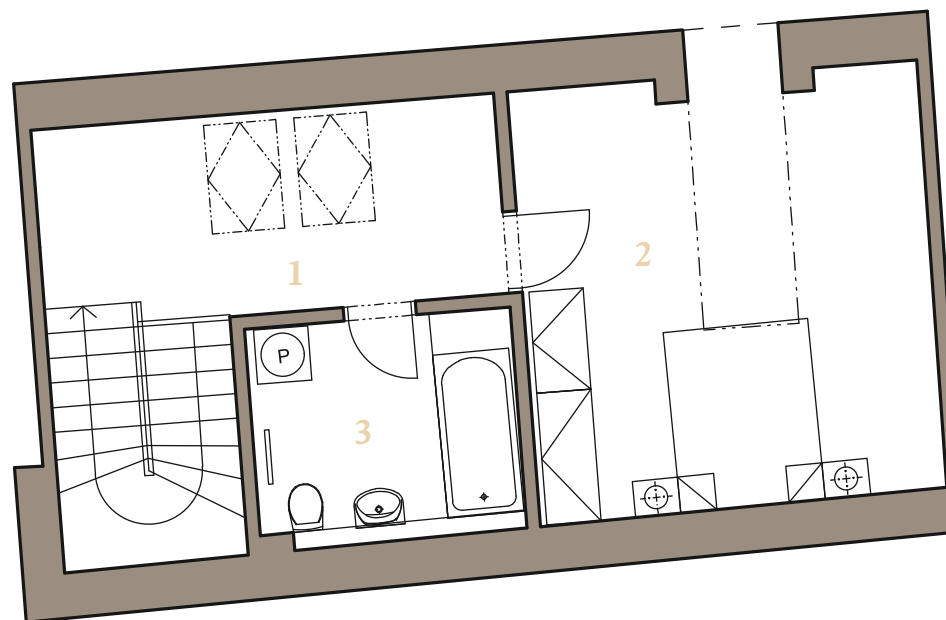

## MEZONETOVÝ APARTMÁN 2J 2.NP+PODKROVIE

3i

107,1 m<sup>2</sup>

1	PREDSIEŇ	10,6 m <sup>2</sup>
2	OBÝVACIA IZBA + KUCHYŇA	36,7 m <sup>2</sup>
3	KÚPEĽŇA S WC	4,6 m <sup>2</sup>
4	IZBA	15,4 m <sup>2</sup>
<b>2.NP CELKOVÁ PLOCHA:</b>		<b>67,3 m<sup>2</sup></b>
	CHODBA	11,1 m <sup>2</sup>
	IZBA	21,5 m <sup>2</sup>
	KÚPEĽŇA S WC	7,2 m <sup>2</sup>
<b>P CELKOVÁ PLOCHA:</b>		<b>39,8 m<sup>2</sup></b>
<b>ÚŽITKOVÁ PLOCHA:</b>		<b>107,1 m<sup>2</sup></b>

## MEZONETOVÝ APARTMÁN 2J PODKROVIE + 2.NP

3i

107,1 m<sup>2</sup>

1	CHODBA	11,1 m <sup>2</sup>
2	IZBA	21,5 m <sup>2</sup>
3	KÚPEĽŇA S WC	7,2 m <sup>2</sup>
<b>P</b>	<b>CELKOVÁ PLOCHA:</b>	<b>39,8 m<sup>2</sup></b>
	PREDSIEŇ	10,6 m <sup>2</sup>
	OBÝVACIA IZBA + KUCHYŇA	36,7 m <sup>2</sup>
	WC	4,6 m <sup>2</sup>
	IZBA	15,4 m <sup>2</sup>
<b>2.NP</b>	<b>CELKOVÁ PLOCHA:</b>	<b>67,3 m<sup>2</sup></b>
	<b>ÚŽITKOVÁ PLOCHA:</b>	<b>107,1 m<sup>2</sup></b>