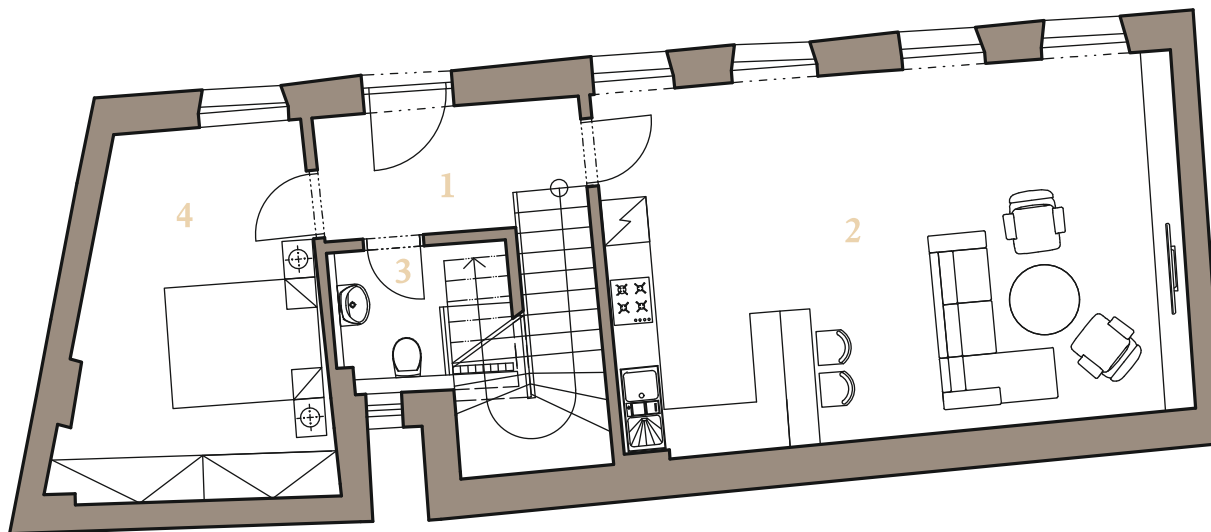

## MEZONETOVÝ APARTMÁN 2J 2.NP+PODKROVIE

3i

107,1 m<sup>2</sup>

1	PREDSIEŇ	10,6 m <sup>2</sup>
2	OBÝVACIA IZBA + KUCHYŇA	36,7 m <sup>2</sup>
3	KÚPEĽŇA S WC	4,6 m <sup>2</sup>
4	IZBA	15,4 m <sup>2</sup>
<b>2.NP CELKOVÁ PLOCHA:</b>		<b>67,3 m<sup>2</sup></b>
	CHODBA	11,1 m <sup>2</sup>
	IZBA	21,5 m <sup>2</sup>
	KÚPEĽŇA S WC	7,2 m <sup>2</sup>
<b>P CELKOVÁ PLOCHA:</b>		<b>39,8 m<sup>2</sup></b>
<b>ÚŽITKOVÁ PLOCHA:</b>		<b>107,1 m<sup>2</sup></b>

## MEZONETOVÝ APARTMÁN 2J PODKROVIE + 2.NP

3i

107,1 m<sup>2</sup>

1	CHODBA	11,1 m <sup>2</sup>
2	IZBA	21,5 m <sup>2</sup>
3	KÚPEĽŇA S WC	7,2 m <sup>2</sup>
<b>P</b>	<b>CELKOVÁ PLOCHA:</b>	<b>39,8 m<sup>2</sup></b>
	PREDSIEŇ	10,6 m <sup>2</sup>
	OBÝVACIA IZBA + KUCHYŇA	36,7 m <sup>2</sup>
	WC	4,6 m <sup>2</sup>
	IZBA	15,4 m <sup>2</sup>
<b>2.NP</b>	<b>CELKOVÁ PLOCHA:</b>	<b>67,3 m<sup>2</sup></b>
	<b>ÚŽITKOVÁ PLOCHA:</b>	<b>107,1 m<sup>2</sup></b>