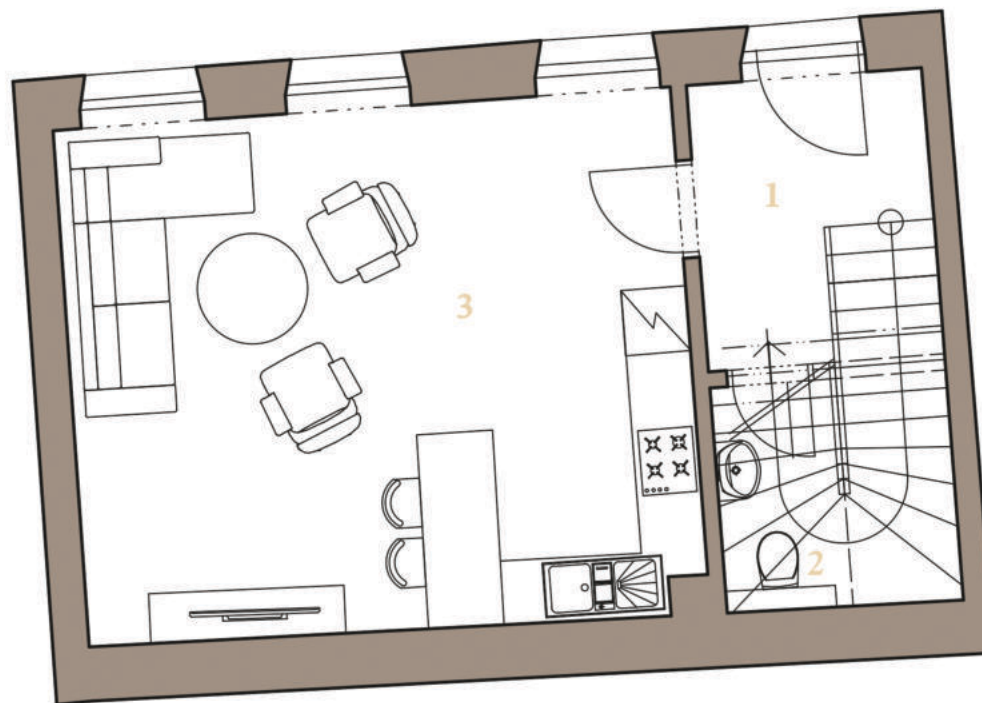

Rezidencia
Alžbetina

MEZONETOVÝ BYT 2I 2.NP+PODKROVIE

3i **84,2 m²**

1	PREDSIEŇ	5,1 m ²
2	WC	4,3 m ²
3	OBÝVACIA IZBA + KUCHYŇA	28,3 m ²
2.NP CELKOVÁ PLOCHA:		37,7 m²
	CHODBA	10,2 m ²
	IZBA	13,4 m ²
	KÚPEĽŇA S WC	5,2 m ²
	IZBA	17,7 m ²
P CELKOVÁ PLOCHA:		46,5 m²
	ÚŽITKOVÁ PLOCHA:	84,2 m²

Rezidencia
Alžbetina

MEZONETOVÝ BYT 2I PODKROVIE + 2.NP

4i

84,2 m²

1	CHODBA	10,2 m ²
2	IZBA	13,4 m ²
3	KÚPEĽŇA S WC	5,2 m ²
4	IZBA	17,7 m ²
P	CELKOVÁ PLOCHA:	46,5 m²
1	PREDSIEŇ	5,1 m ²
2	WC	4,3 m ²
3	OBÝVACIA IZBA + KUCHYŇA	28,3 m ²
2.NP	CELKOVÁ PLOCHA:	37,7 m²
	ÚŽITKOVÁ PLOCHA:	84,2 m²