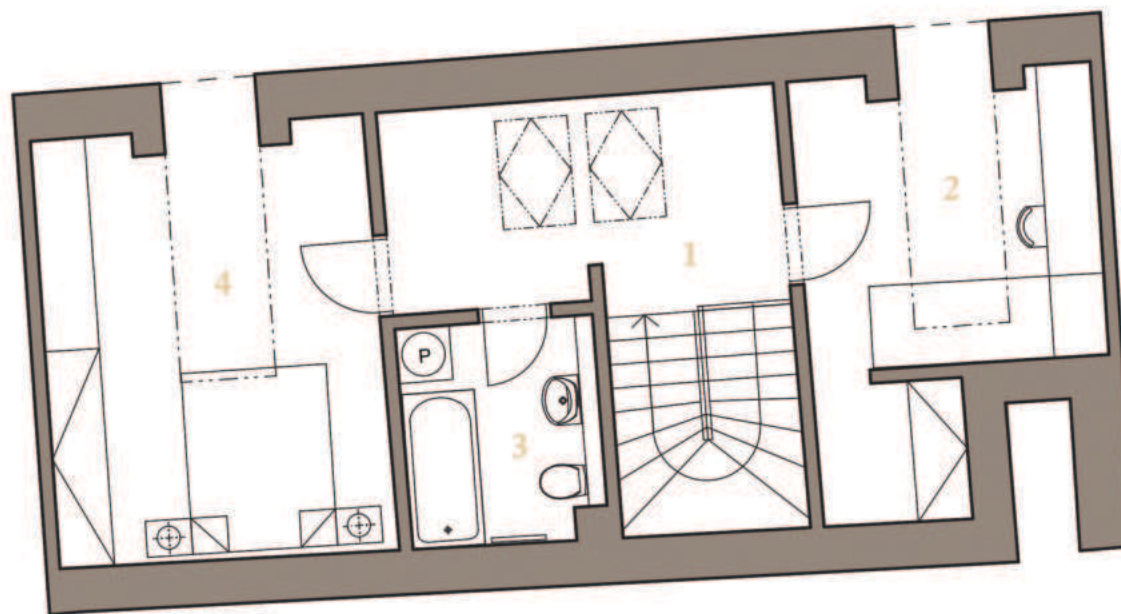

Rezidencia
Alžbetina

MEZONETOVÝ BYT 2I 2.NP+PODKROVIE

3i **84,2 m²**

1	PREDSIEŇ	5,1 m ²
2	WC	4,3 m ²
3	OBÝVACIA IZBA + KUCHYŇA	28,3 m ²
2.NP CELKOVÁ PLOCHA:		37,7 m²
	CHODBA	10,2 m ²
	IZBA	13,4 m ²
	KÚPEĽŇA S WC	5,2 m ²
	IZBA	17,7 m ²
P CELKOVÁ PLOCHA:		46,5 m²
	ÚŽITKOVÁ PLOCHA:	84,2 m²

POHLAD ZÁPADNÝ - DVORNÝ

info@alzbetina.sk
www.alzbetina.sk

REZIDENCIA ALŽBETINA. Plochy jednotlivých miestností a ďalšie informácie uvedené v tomto katalógovom liste sú orientačného charakteru a nie sú pre investora záväzné. Vyobrazené zariadenie a vybavenie bytu alebo nebytového priestoru, ako sú nábytok, kuchynská linka, vstavané skrine a domáce spotrebiče, nie sú predmetom dodania. Rozsah dodania je špecifikovaný v zmluve. Investor si vyhradzuje právo na úpravy.

Rezidencia
Alžbetina

MEZONETOVÝ BYT 2I PODKROVIE + 2.NP

4i

84,2 m²

1	CHODBA	10,2 m ²
2	IZBA	13,4 m ²
3	KÚPEĽŇA S WC	5,2 m ²
4	IZBA	17,7 m ²
P	CELKOVÁ PLOCHA:	46,5 m²
1	PREDSIEŇ	5,1 m ²
2	WC	4,3 m ²
3	OBÝVACIA IZBA + KUCHYŇA	28,3 m ²
2.NP	CELKOVÁ PLOCHA:	37,7 m²
	ÚŽITKOVÁ PLOCHA:	84,2 m²