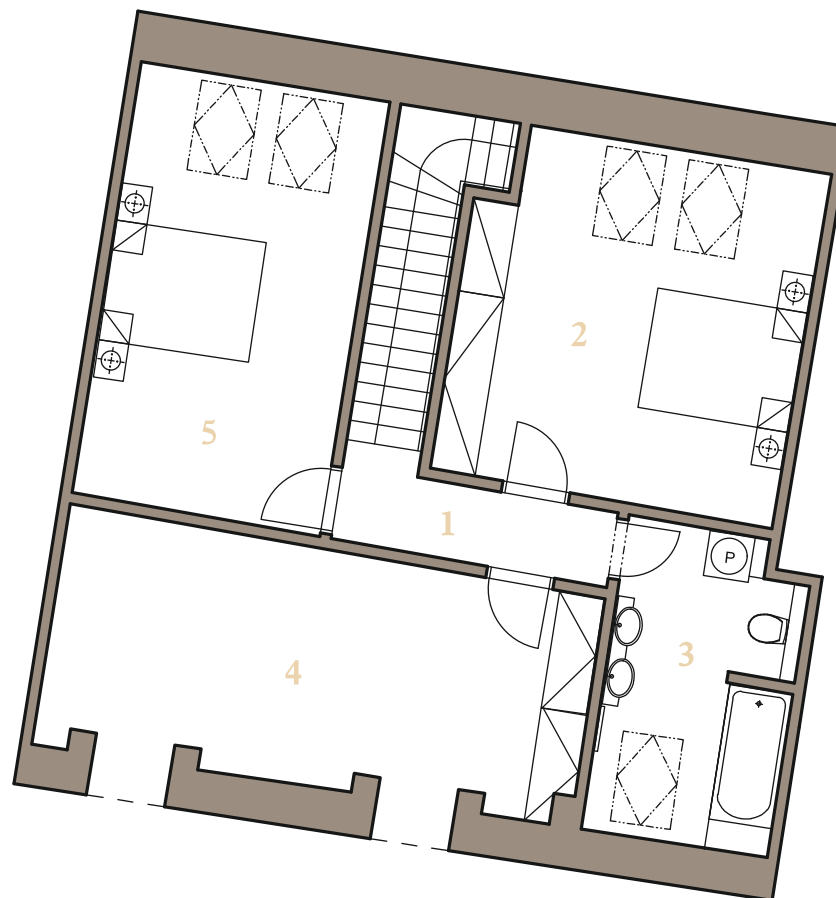

Rezidencia
Alžbetina

MEZONETOVÝ BYT 2B 2.NP+PODKROVIE

4i

130,7 m²

1	PREDSIEŇ	6,0 m ²
2	KUCHYŇA	9,3 m ²
3	OBÝVACIA IZBA	33,2 m ²
4	KÚPEĽŇA S WC	5,1 m ²
2.NP	CELKOVÁ PLOCHA:	53,6 m²
	CHODBA	4,0 m ²
	IZBA	21,1 m ²
	KÚPEĽŇA S WC	10,1 m ²
	IZBA	22,6 m ²
	IZBA	19,3 m ²
P	CELKOVÁ PLOCHA:	77,1 m²
	ÚŽITKOVÁ PLOCHA:	130,7 m²

Rezidencia
Alžbetina

MEZONETOVÝ BYT 2B PODKROVIE+2.NP

4i

130,7 m²

1	CHODBA	4,0 m ²
2	IZBA	21,1 m ²
3	KÚPEĽŇA S WC	10,1 m ²
4	IZBA	22,6 m ²
5	IZBA	19,3 m ²
P	CELKOVÁ PLOCHA:	77,1 m²
	PREDSIEŇ	6,0 m ²
	KUCHYŇA	9,3 m ²
	OBÝVACIA IZBA	33,2 m ²
	KÚPEĽŇA S WC	5,1 m ²
2.NP	CELKOVÁ PLOCHA:	53,6 m²
	ÚŽITKOVÁ PLOCHA:	130,7 m²