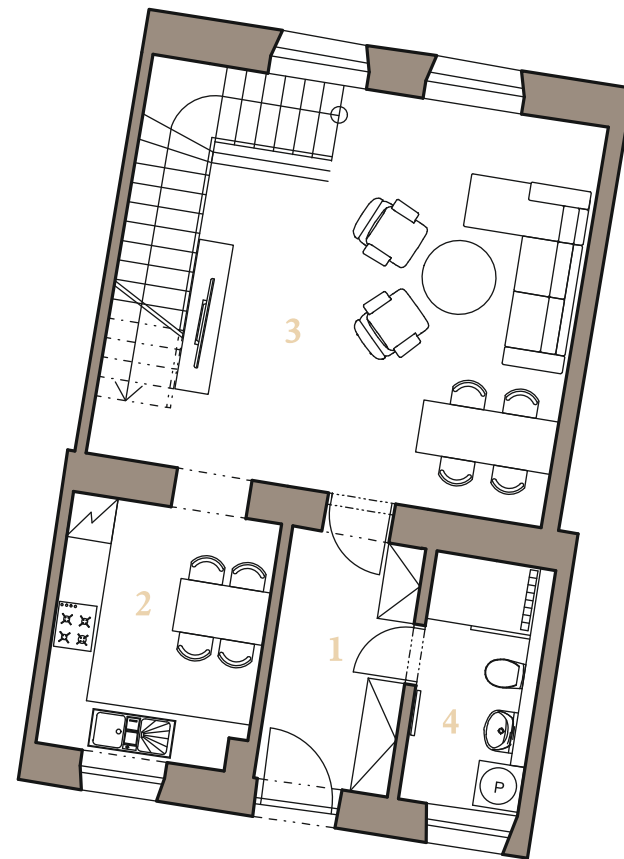

Rezidencia
Alžbetina

MEZONETOVÝ BYT 2B 2.NP+PODKROVIE

4i

130,7 m²

1	PREDSIEŇ	6,0 m ²
2	KUCHYŇA	9,3 m ²
3	OBÝVACIA IZBA	33,2 m ²
4	KÚPEĽŇA S WC	5,1 m ²
2.NP	CELKOVÁ PLOCHA:	53,6 m²
	CHODBA	4,0 m ²
	IZBA	21,1 m ²
	KÚPEĽŇA S WC	10,1 m ²
	IZBA	22,6 m ²
	IZBA	19,3 m ²
P	CELKOVÁ PLOCHA:	77,1 m²
	ÚŽITKOVÁ PLOCHA:	130,7 m²

Rezidencia
Alžbetina

MEZONETOVÝ BYT 2B PODKROVIE+2.NP

4i

130,7 m²

1	CHODBA	4,0 m ²
2	IZBA	21,1 m ²
3	KÚPEĽŇA S WC	10,1 m ²
4	IZBA	22,6 m ²
5	IZBA	19,3 m ²
P	CELKOVÁ PLOCHA:	77,1 m²
	PREDSIEŇ	6,0 m ²
	KUCHYŇA	9,3 m ²
	OBÝVACIA IZBA	33,2 m ²
	KÚPEĽŇA S WC	5,1 m ²
2.NP	CELKOVÁ PLOCHA:	53,6 m²
	ÚŽITKOVÁ PLOCHA:	130,7 m²