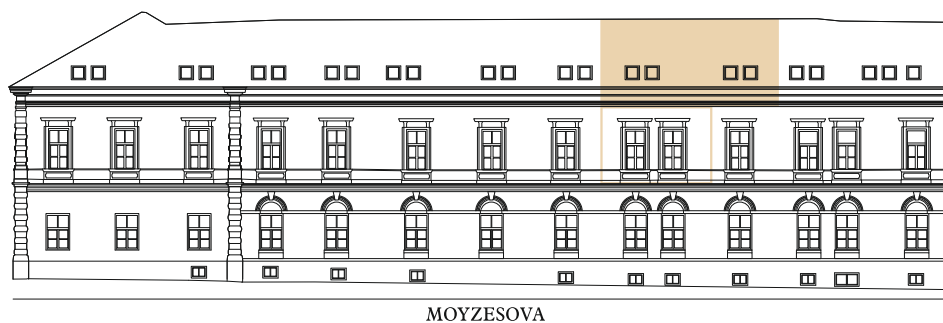

Rezidencia
Alžbetina

MEZONETOVÝ BYT 2B 2.NP+PODKROVIE

4i

130,7 m²

1	PREDSIEŇ	6,0 m ²
2	KUCHYŇA	9,3 m ²
3	OBÝVACIA IZBA	33,2 m ²
4	KÚPEĽŇA S WC	5,1 m ²
2.NP	CELKOVÁ PLOCHA:	53,6 m²
	CHODBA	4,0 m ²
	IZBA	21,1 m ²
	KÚPEĽŇA S WC	10,1 m ²
	IZBA	22,6 m ²
	IZBA	19,3 m ²
P	CELKOVÁ PLOCHA:	77,1 m²
	ÚŽITKOVÁ PLOCHA:	130,7 m²

Rezidencia
Alžbetina

MEZONETOVÝ BYT 2B PODKROVIE+2.NP

4i

130,7 m²

1	CHODBA	4,0 m ²
2	IZBA	21,1 m ²
3	KÚPEĽŇA S WC	10,1 m ²
4	IZBA	22,6 m ²
5	IZBA	19,3 m ²
P	CELKOVÁ PLOCHA:	77,1 m²
	PREDSIEŇ	6,0 m ²
	KUCHYŇA	9,3 m ²
	OBÝVACIA IZBA	33,2 m ²
	KÚPEĽŇA S WC	5,1 m ²
2.NP	CELKOVÁ PLOCHA:	53,6 m²
	ÚŽITKOVÁ PLOCHA:	130,7 m²