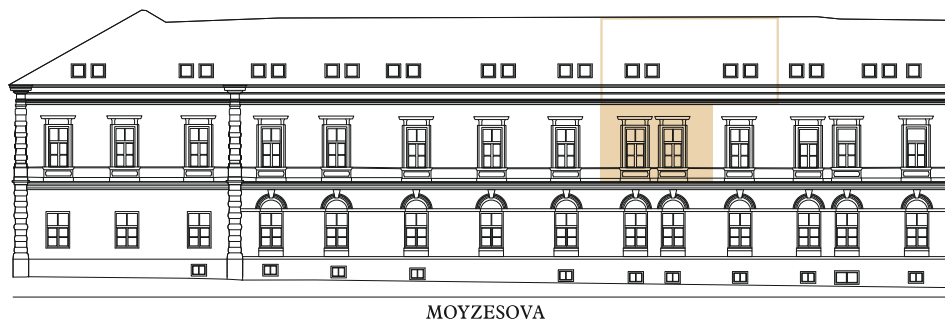

Rezidencia
Alžbetina

MEZONETOVÝ BYT 2B 2.NP+PODKROVIE

4i

130,7 m²

1	PREDSIEŇ	6,0 m ²
2	KUCHYŇA	9,3 m ²
3	OBÝVACIA IZBA	33,2 m ²
4	KÚPEĽŇA S WC	5,1 m ²
2.NP	CELKOVÁ PLOCHA:	53,6 m²
	CHODBA	4,0 m ²
	IZBA	21,1 m ²
	KÚPEĽŇA S WC	10,1 m ²
	IZBA	22,6 m ²
	IZBA	19,3 m ²
P	CELKOVÁ PLOCHA:	77,1 m²
	ÚŽITKOVÁ PLOCHA:	130,7 m²

Rezidencia
Alžbetina

MEZONETOVÝ BYT 2B PODKROVIE+2.NP

4i

130,7 m²

1	CHODBA	4,0 m ²
2	IZBA	21,1 m ²
3	KÚPEĽŇA S WC	10,1 m ²
4	IZBA	22,6 m ²
5	IZBA	19,3 m ²
P	CELKOVÁ PLOCHA:	77,1 m²
	PREDSIEŇ	6,0 m ²
	KUCHYŇA	9,3 m ²
	OBÝVACIA IZBA	33,2 m ²
	KÚPEĽŇA S WC	5,1 m ²
2.NP	CELKOVÁ PLOCHA:	53,6 m²
	ÚŽITKOVÁ PLOCHA:	130,7 m²