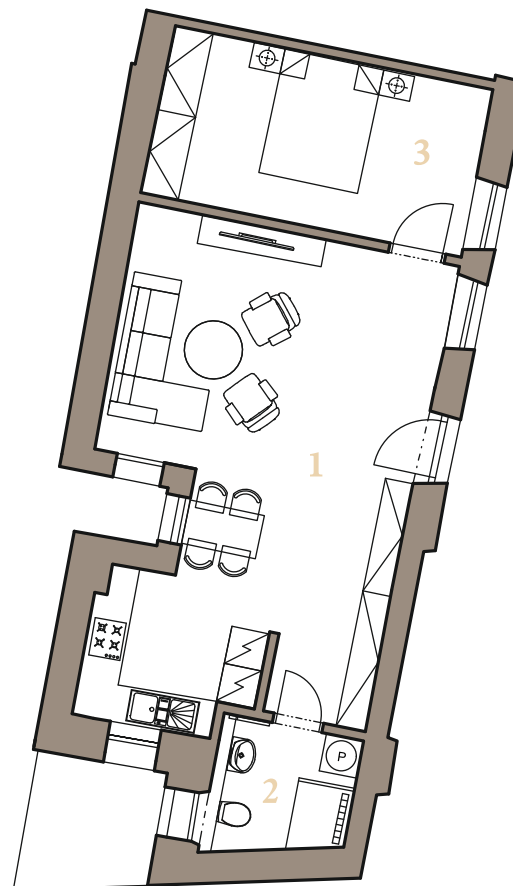

## 1.NP APARTMÁN 1D

2i 54,3 m<sup>2</sup>

|                        |                         |                           |
|------------------------|-------------------------|---------------------------|
| 1                      | OBÝVACIA IZBA + KUCHYŇA | 35,9 m <sup>2</sup>       |
| 2                      | KÚPEĽŇA S WC            | 4,5 m <sup>2</sup>        |
| 3                      | IZBA                    | 13,9 m <sup>2</sup>       |
| <b>CELKOVÁ PLOCHA:</b> |                         | <b>54,3 m<sup>2</sup></b> |