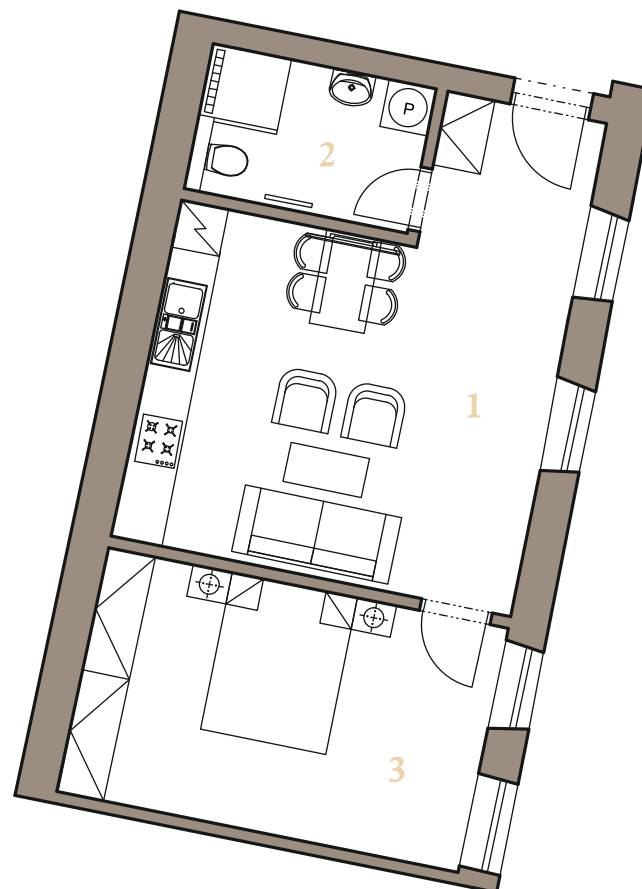

Rezidencia
Alžbetina

1.NP APARTMÁN 1E

2i 47,0 m²

1	OBÝVACIA IZBA + KUCHYŇA	25,9 m ²
2	KÚPEĽŇA S WC	5,1 m ²
3	IZBA	16,0 m ²
CELKOVÁ PLOCHA:		47,0 m²

POHLAD SEVERNÝ - DVORNÝ

ALŽBETINA

info@alzbetina.sk
www.alzbetina.sk