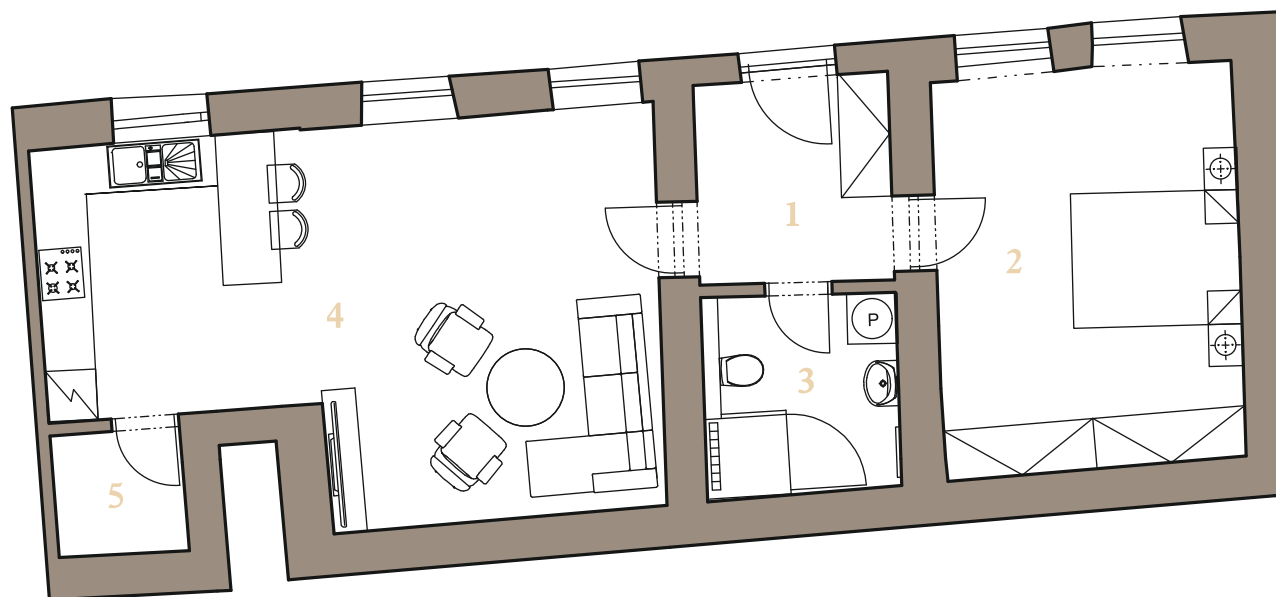

Rezidencia
Alžbetina

1.NP

BYT 1A

2i

60,5 m²

1	PREDSIEŇ	5,7 m ²
2	IZBA	16,6 m ²
3	KÚPEĽŇA S WC	5,2 m ²
4	OBÝVACIA IZBA + KUCHYŇA	30,5 m ²
5	KOMORA	2,5 m ²
CELKOVÁ PLOCHA:		60,5 m²

POHLAD ZÁPADNÝ - DVORNÝ

ALŽBETINA