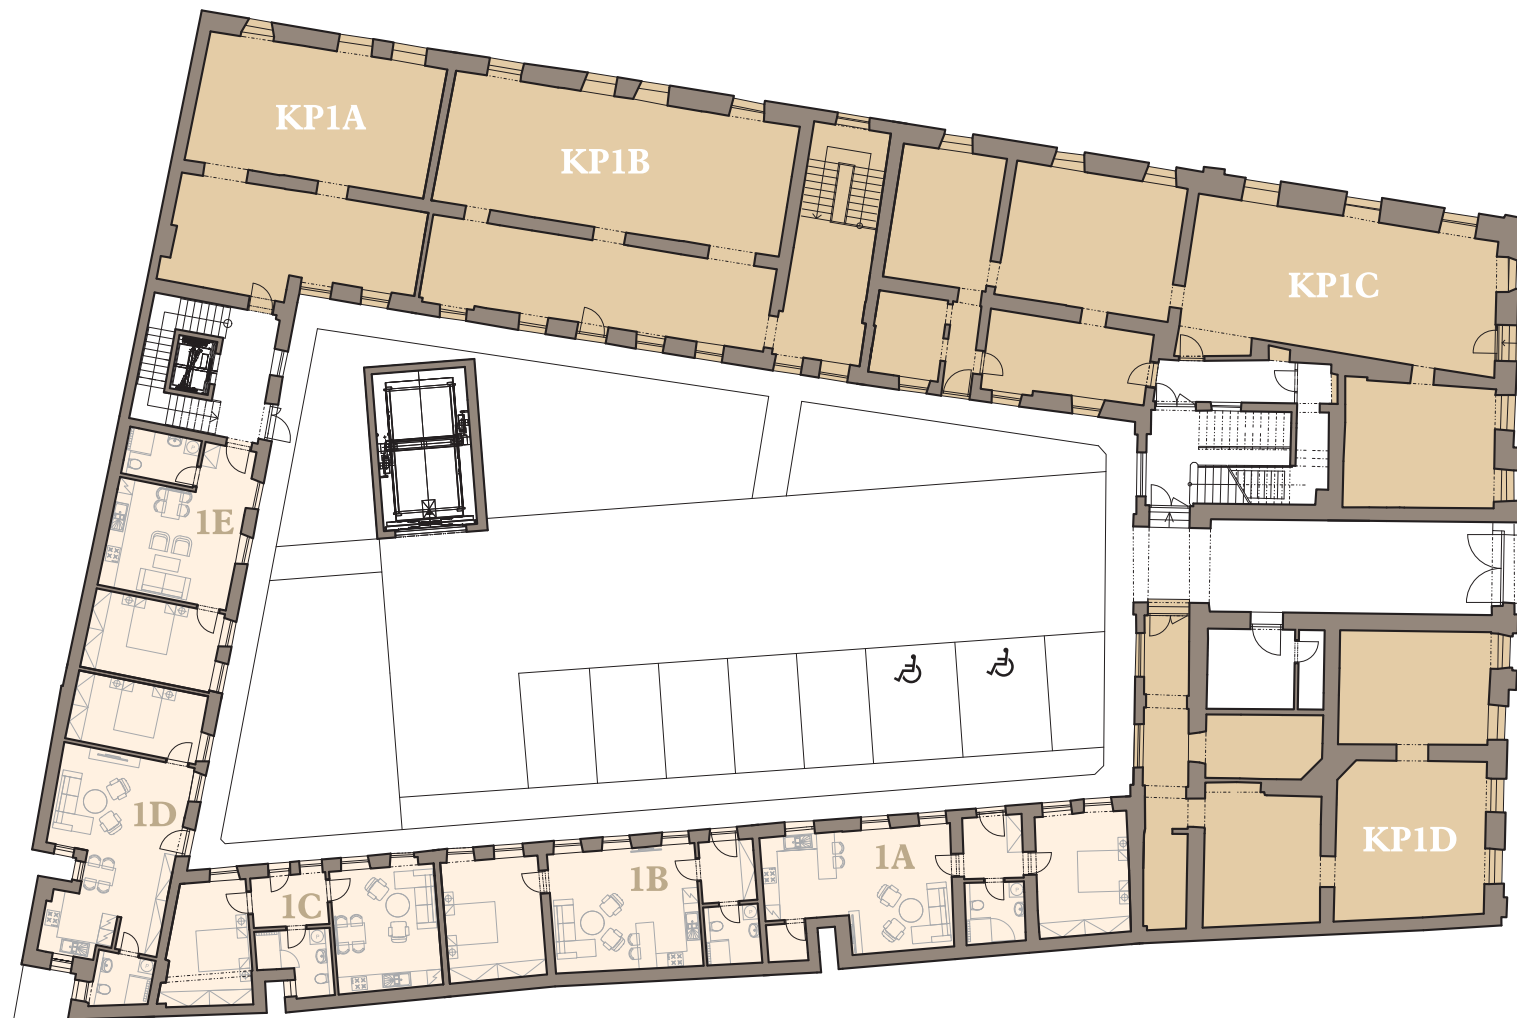

Rezidencia
Alžbetina

BYTOVÉ A KOMERČNÉ 1.NP PRIESTORY

KP1A KOMERČNÝ PRIESTOR	86,6 m ²
KP1B KOMERČNÝ PRIESTOR	134,9 m ²
KP1C KOMERČNÝ PRIESTOR	186,4 m ²
KP1D KOMERČNÝ PRIESTOR	120,2 m ²
1A BYT	59,9 m ²
1B BYT	55,0 m ²
1C APARTMÁN	46,6 m ²
1D APARTMÁN	54,3 m ²
1E APARTMÁN	47,0 m ²