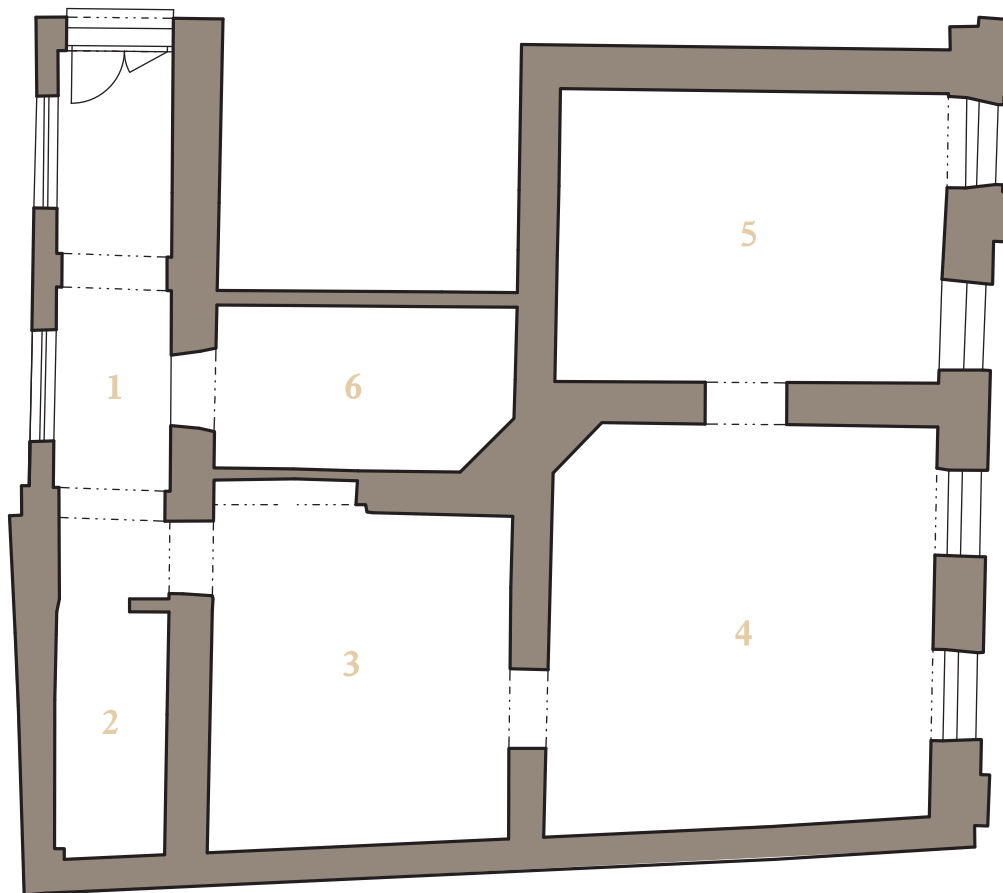

### 120,2 m<sup>2</sup>

1	ZÁDVERIE	12,3 m <sup>2</sup>
2	KOMERČNÝ PRIESTOR	8,5 m <sup>2</sup>
3	KOMERČNÝ PRIESTOR	24,8 m <sup>2</sup>
4	KOMERČNÝ PRIESTOR	36,9 m <sup>2</sup>
5	KOMERČNÝ PRIESTOR	25,9 m <sup>2</sup>
6	KOMERČNÝ PRIESTOR	11,8 m <sup>2</sup>
<b>CELKOVÁ PLOCHA:</b>		<b>120,2 m<sup>2</sup></b>