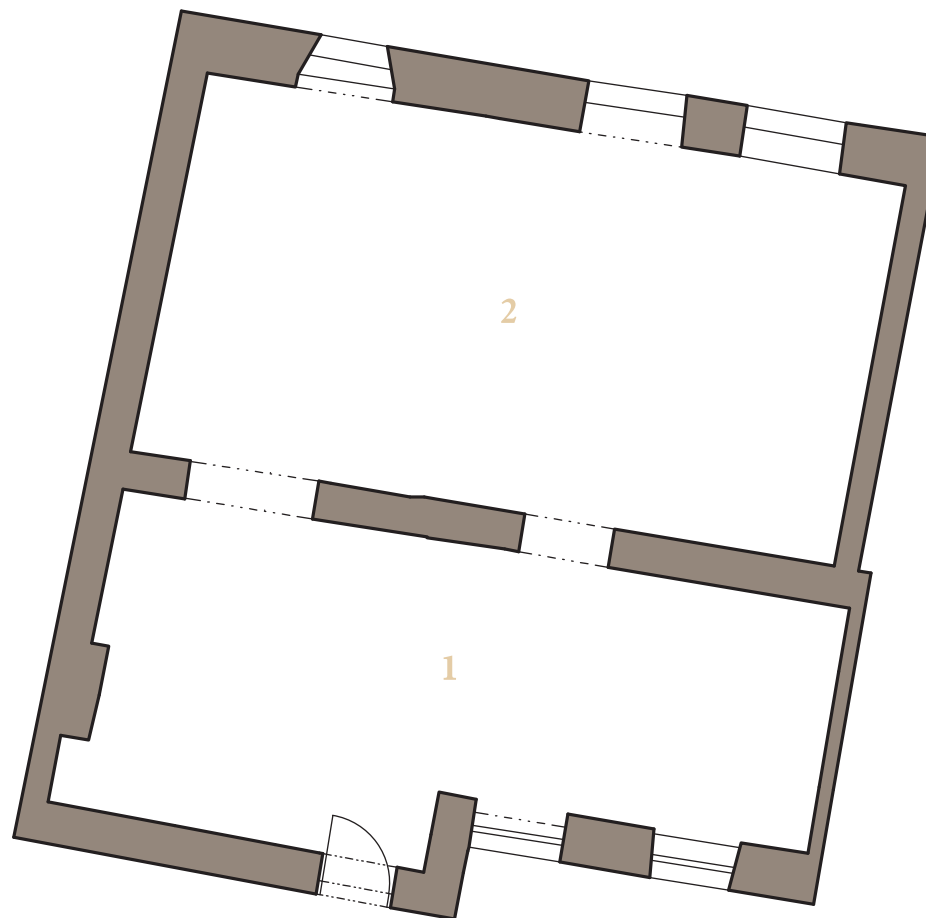

## KOMERČNÝ 1.NP PRIESTOR KP1A

### 86,6 m<sup>2</sup>

1	KOMERČNÝ PRIESTOR	37,1 m <sup>2</sup>
2	KOMERČNÝ PRIESTOR	49,5 m <sup>2</sup>
<b>CELKOVÁ PLOCHA:</b>		<b>86,6 m<sup>2</sup></b>

info@alzbetina.sk  
www.alzbetina.sk

**REZIDENCIA ALŽBETINA.** Plochy jednotlivých miestností a ďalšie informácie uvedené v tomto katalógovom liste sú orientačného charakteru a nie sú pre investora záväzné. Vyobrazené zariadenie a vybavenie bytu alebo nebytového priestoru, ako sú nábytok, kuchynská linka, vstavané skrine a domáce spotrebiče, nie sú predmetom dodania. Rozsah dodania je špecifikovaný v zmluve. Investor si vyhradzuje právo na úpravy.