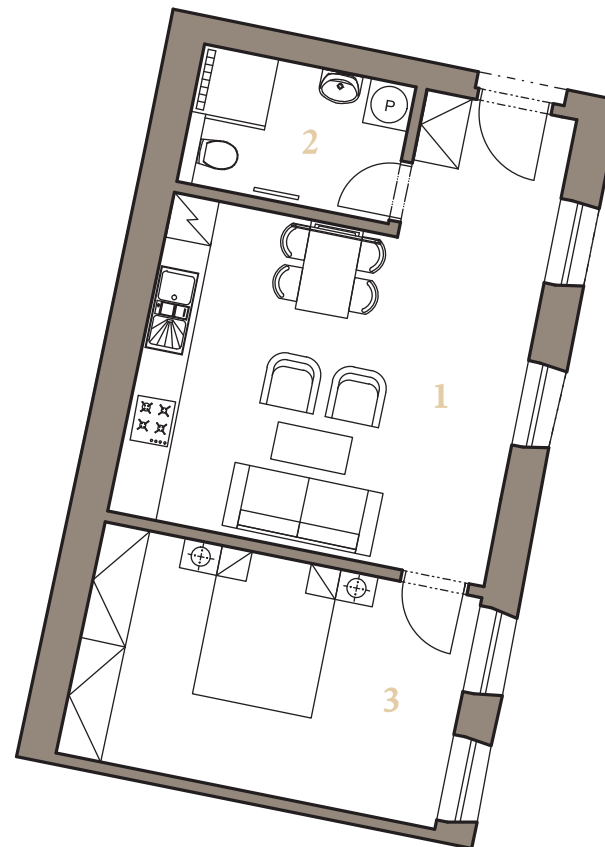

Rezidencia
Alžbetina

2.NP APARTMÁN 2L

2i 46,7 m²

1	OBÝVACIA IZBA + KUCHYŇA	25,7 m ²
2	KÚPEĽŇA + WC	5,1 m ²
3	IZBA	15,9 m ²
CELKOVÁ PLOCHA:		46,7 m²

POHLAD SEVERNÝ - DVORNÝ

ALŽBETINA

info@alzbetina.sk
www.alzbetina.sk