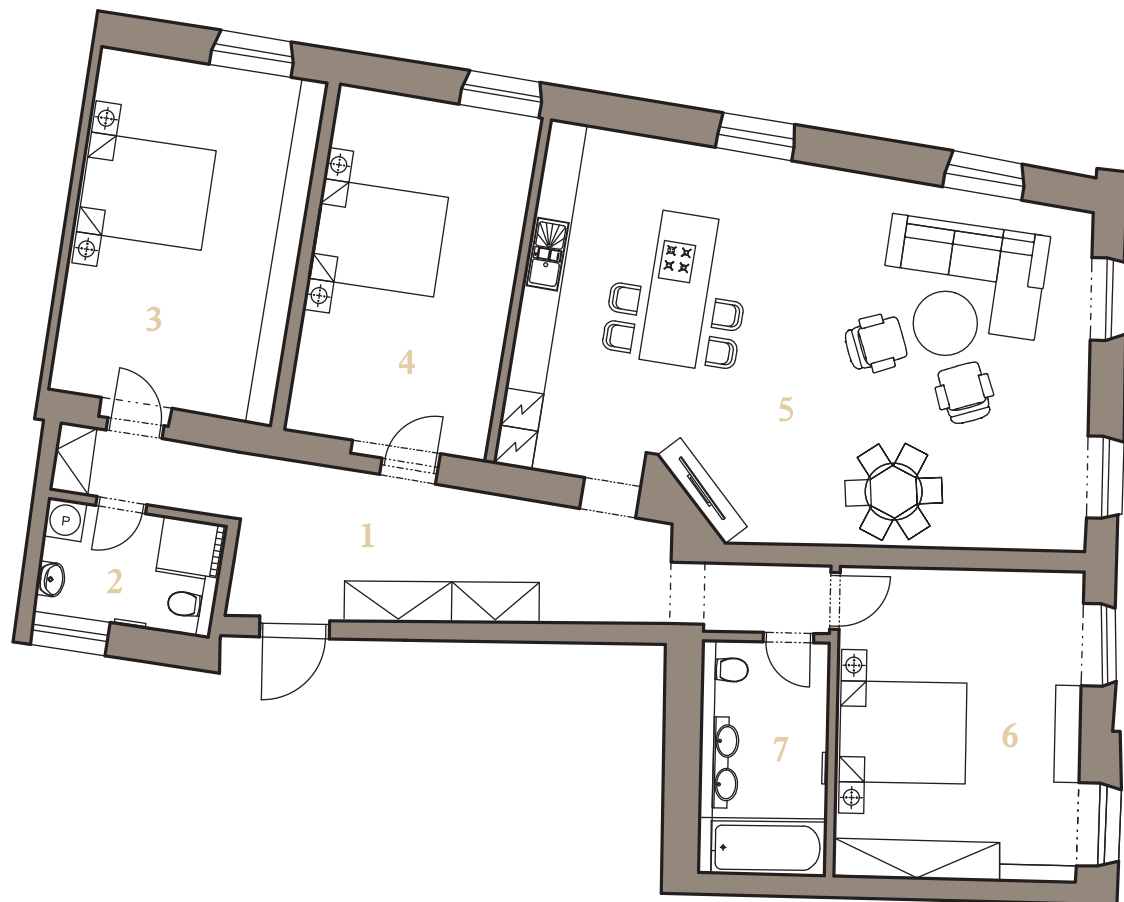

Rezidencia
Alžbetina

2.NP

BYT 2E

4i

141,4 m²

1	PREDSIEŇ	20,9 m ²
2	KÚPEĽŇA S WC	5,0 m ²
3	IZBA	19,8 m ²
4	IZBA	17,9 m ²
5	OBÝVACIA IZBA + KUCHYŇA	51,4 m ²
6	IZBA	19,0 m ²
7	KÚPEĽŇA S WC	7,4 m ²
CELKOVÁ PLOCHA:		141,4 m²