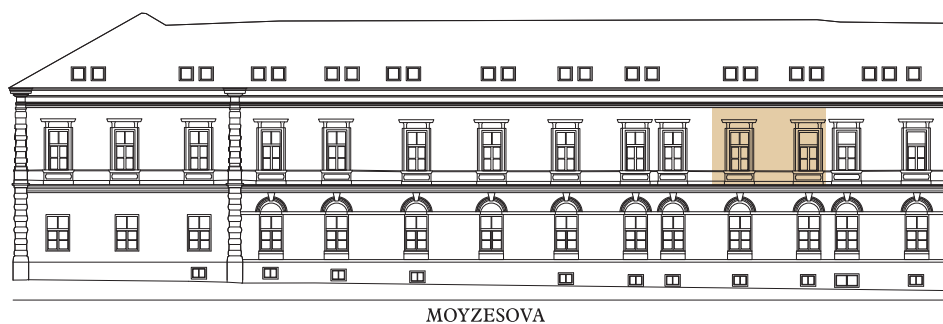

Rezidencia
Alžbetina

2.NP

BYT 2A

2i

58,6 m²

1	PREDSIEŇ	8,7 m ²
2	KÚPEĽŇA S WC	6,1 m ²
3	OBÝVACIA IZBA + KUCHYŇA	31,7 m ²
4	IZBA	12,1 m ²
CELKOVÁ PLOCHA:		58,6 m²

MOYZEŠOVA

ALŽBETINA