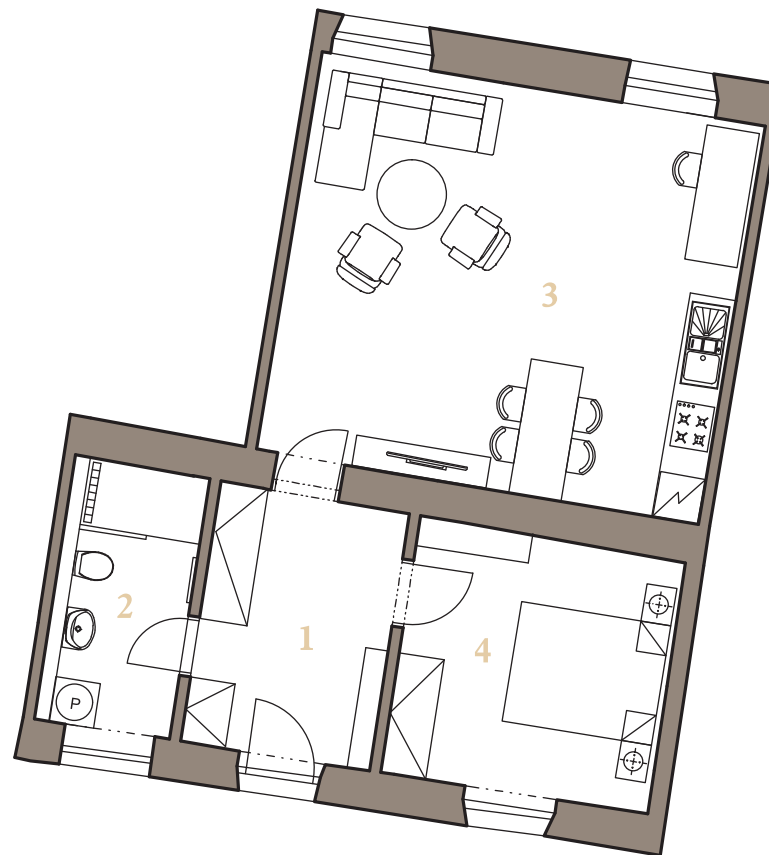

Rezidencia
Alžbetina

2.NP

BYT 2A

2i

58,6 m²

1	PREDSIEŇ	8,7 m ²
2	KÚPEĽŇA S WC	6,1 m ²
3	OBÝVACIA IZBA + KUCHYŇA	31,7 m ²
4	IZBA	12,1 m ²
CELKOVÁ PLOCHA:		58,6 m²

MOYZEŠOVA

ALŽBETINA