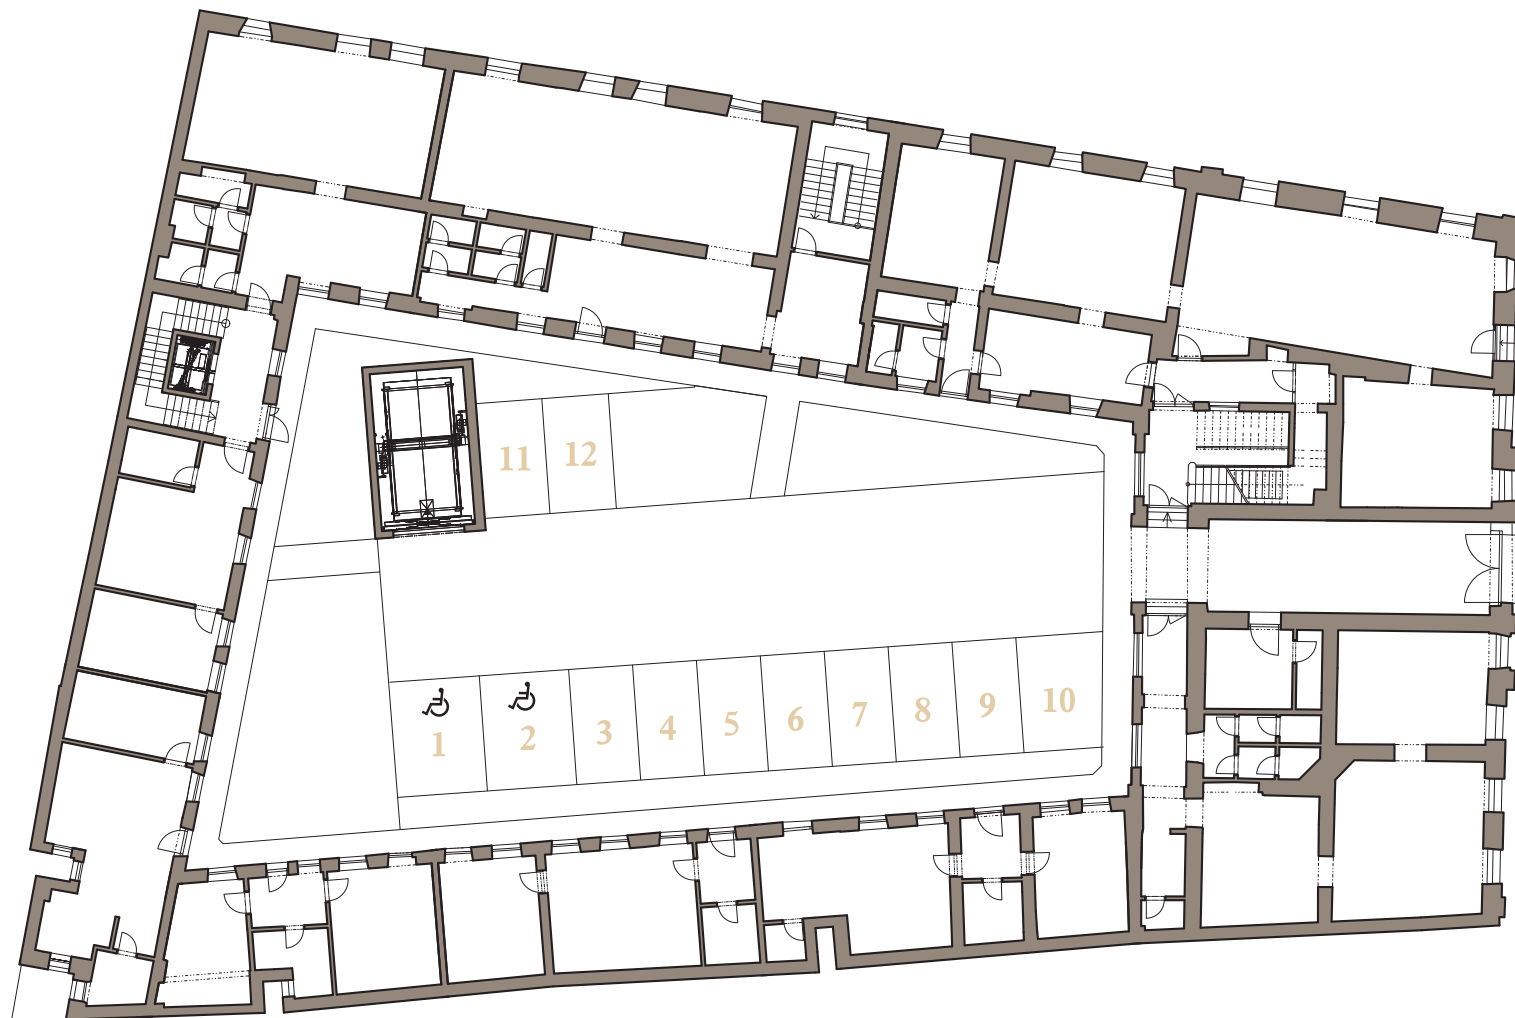

Rezidencia
Alžbetina

PARKOVACIE MIESTA 1.NP

POČET PARKOVACÍCH MIEST: 12

info@alzbetina.sk
www.alzbetina.sk

REZIDENCIA ALŽBETINA. Plochy jednotlivých miestností a ďalšie informácie uvedené v tomto katalógovom liste sú orientačného charakteru a nie sú pre investora záväzné. Vyobrazené zariadenie a vybavenie bytu alebo nebytového priestoru, ako sú nábytok, kuchynská linka, vstavané skrine a domáce spotrebiče, nie sú predmetom dodania. Rozsah dodania je špecifikovaný v zmluve. Investor si vyhradzuje právo na úpravy.