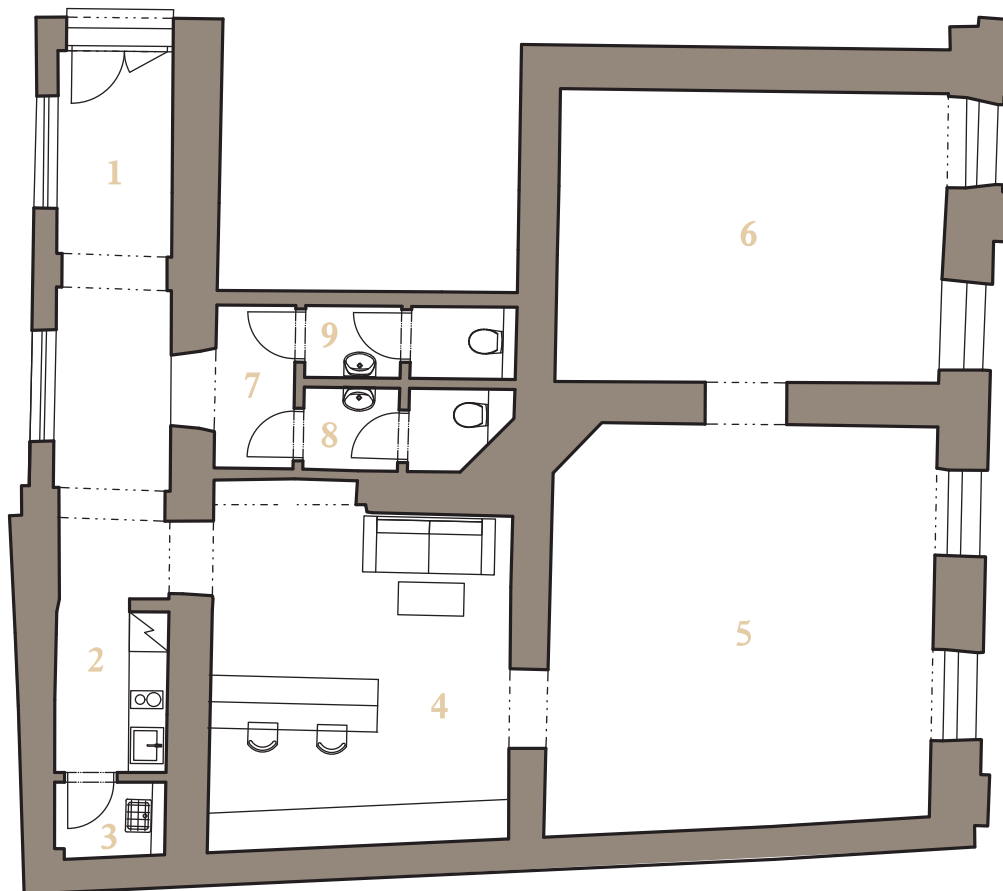

Rezidencia
Alžbetina

KOMERČNÝ 1.NP PRIESTOR KP1D

118,8 m²

1	ZÁDVERIE	16,1 m ²
2	KUCHYNKA	4,1 m ²
3	UPRATOVAČKA	1,9 m ²
4	KOMERČNÝ PRIESTOR	23,9 m ²
5	KOMERČNÝ PRIESTOR	36,9 m ²
6	KOMERČNÝ PRIESTOR	26,0 m ²
7	CHODBA	3,0 m ²
8	WC MUŽI	3,5 m ²
9	WC ŽENY	3,4 m ²
CELKOVÁ PLOCHA:		118,8 m²