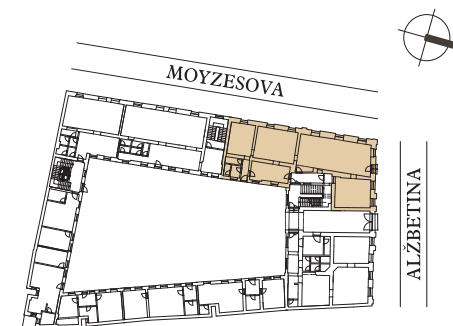

ALŽBETINA

info@alzbetina.sk
www.alzbetina.sk

REZIDENCIA ALŽBETINA. Plochy jednotlivých miestností a ďalšie informácie uvedené v tomto katalógovom liste sú orientačného charakteru a nie sú pre investora záväzné. Vyobrazené zariadenie a vybavenie bytu alebo nebytového priestoru, ako sú nábytok, kuchynská linka, vstavané skrine a domáce spotrebiče, nie sú predmetom dodania. Rozsah dodania je špecifikovaný v zmluve. Investor si vyhradzuje právo na úpravy.