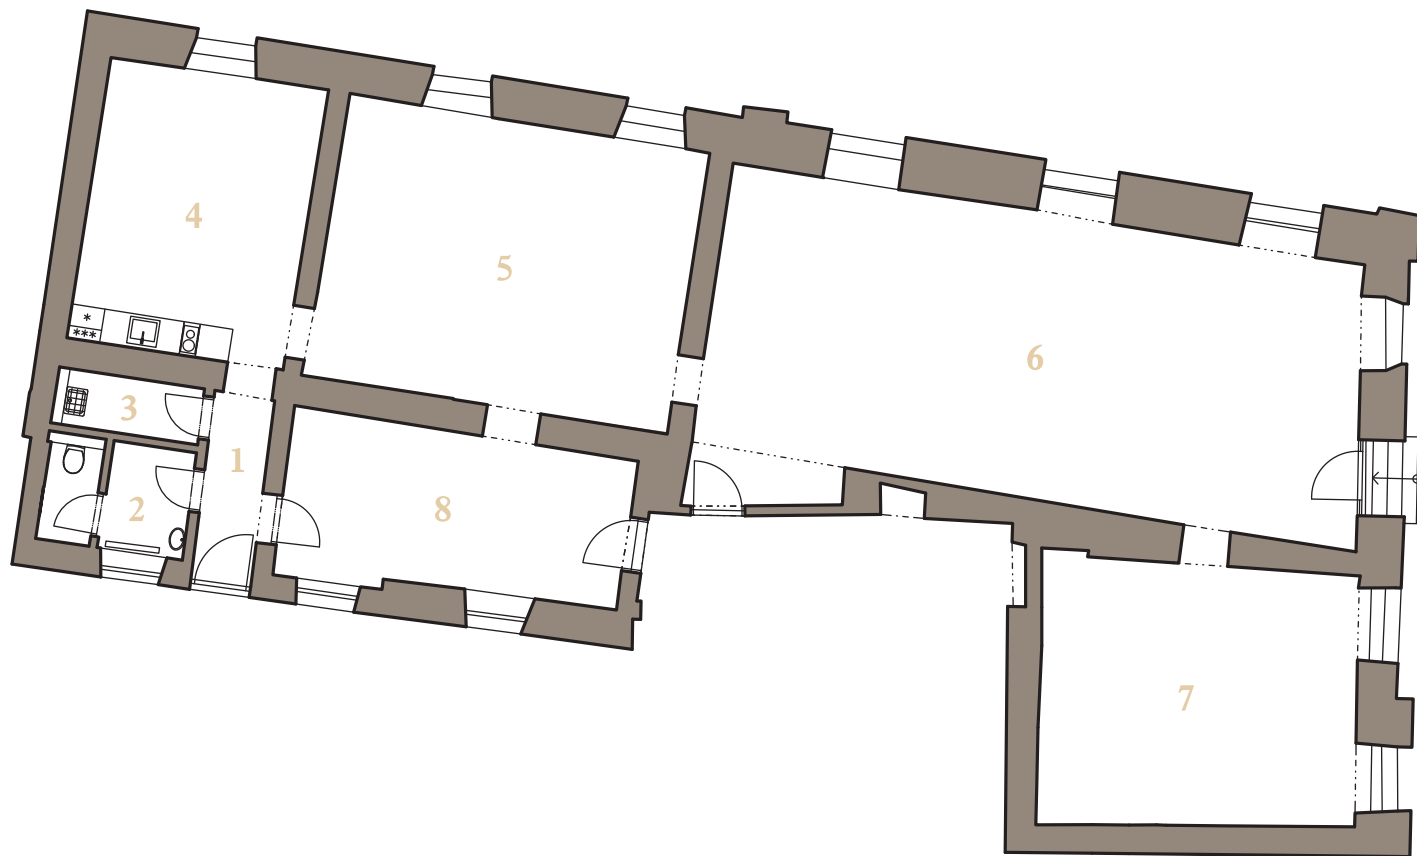

### 185,23 m<sup>2</sup>

1	ZÁDVERIE	4,4 m <sup>2</sup>
2	WC	5,16 m <sup>2</sup>
3	UPRATOVAČKA	2,85 m <sup>2</sup>
4	KOMERČNÝ PRIESTOR	21,69 m <sup>2</sup>
5	KOMERČNÝ PRIESTOR	36,3 m <sup>2</sup>
6	KOMERČNÝ PRIESTOR	66,9 m <sup>2</sup>
7	KOMERČNÝ PRIESTOR	29,13 m <sup>2</sup>
8	KOMERČNÝ PRIESTOR	18,8 m <sup>2</sup>
<b>CELKOVÁ PLOCHA:</b>		<b>185,23 m<sup>2</sup></b>