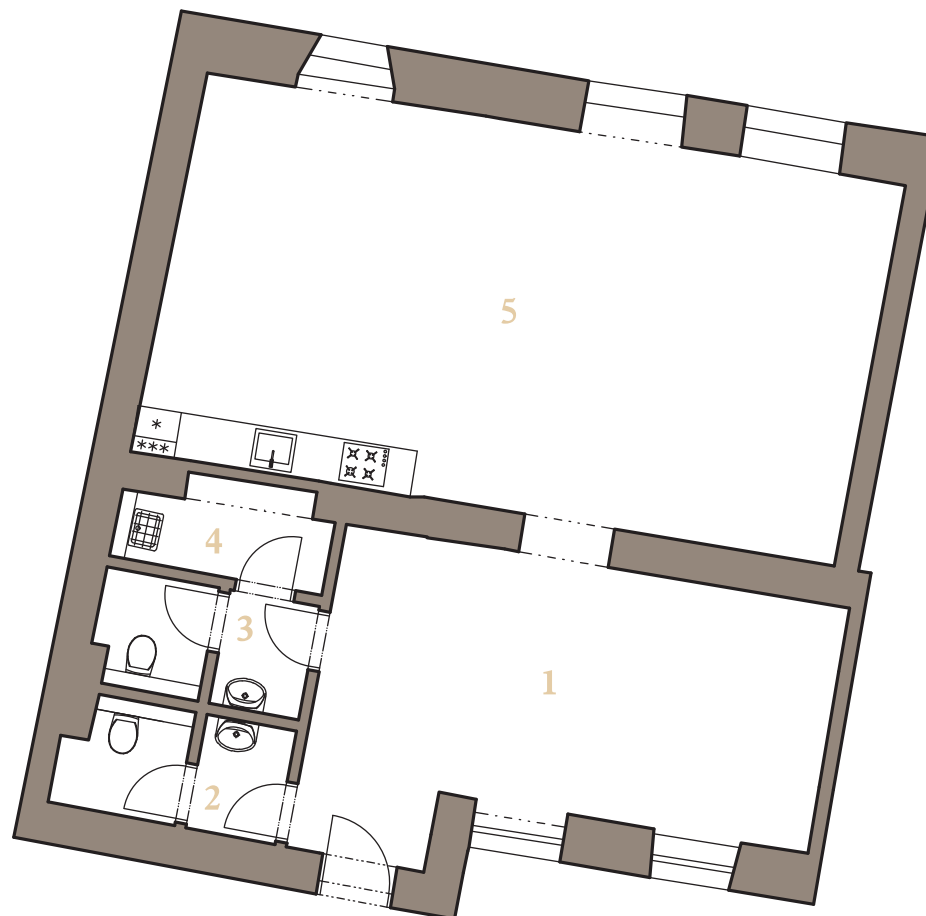

Rezidencia
Alžbetina

KOMERČNÝ 1.NP PRIESTOR KP1A

84,4 m²

1	KOMERČNÝ PRIESTOR	24,9 m ²
2	WC MUŽI	4,2 m ²
3	WC ŽENY	4,0 m ²
4	UPRATOVAČKA	3,3 m ²
5	KOMERČNÝ PRIESTOR	48,0 m ²
CELKOVÁ PLOCHA:		84,4 m²

info@alzbetina.sk
www.alzbetina.sk