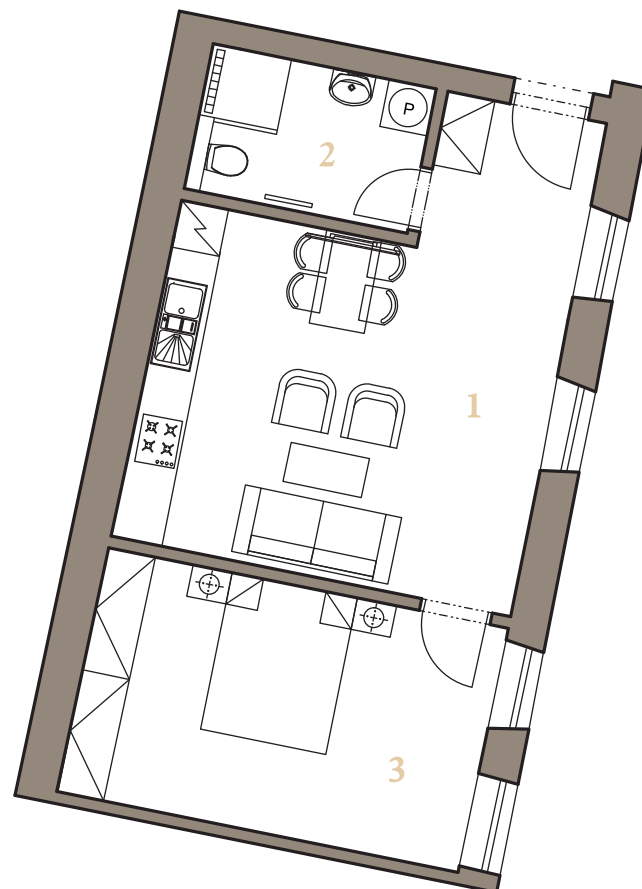

## 1.NP APARTMÁN 1E

### 2i 47,0 m<sup>2</sup>

1	OBÝVACIA IZBA + KUCHYŇA	25,9 m <sup>2</sup>
2	KÚPEĽŇA S WC	5,1 m <sup>2</sup>
3	IZBA	16,0 m <sup>2</sup>
<b>CELKOVÁ PLOCHA:</b>		<b>47,0 m<sup>2</sup></b>

POHLAD SEVERNÝ - DVORNÝ