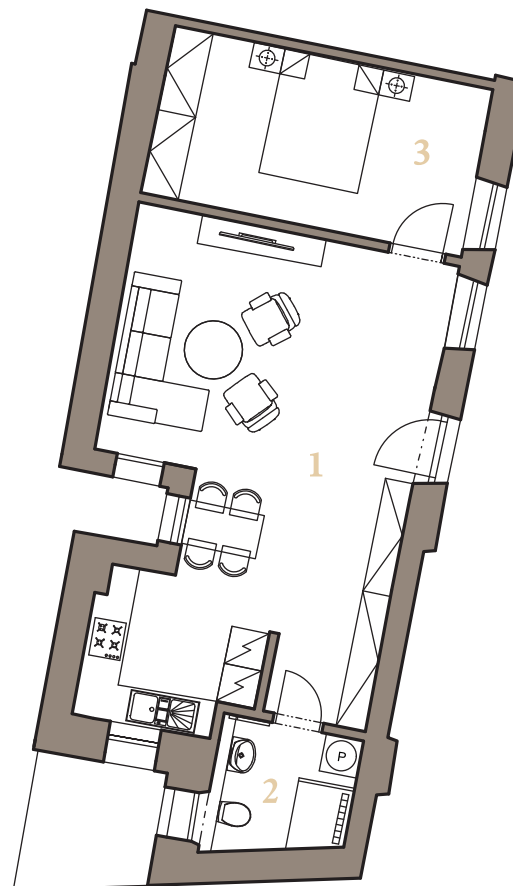

Rezidencia
Alžbetina

1.NP APARTMÁN 1D

2i 54,3 m²

1	OBÝVACIA IZBA + KUCHYŇA	35,9 m ²
2	KÚPEĽŇA S WC	4,5 m ²
3	IZBA	13,9 m ²
CELKOVÁ PLOCHA:		54,3 m²

POHLAD SEVERNÝ - DVORNÝ

ALŽBETINA

info@alzbetina.sk
www.alzbetina.sk