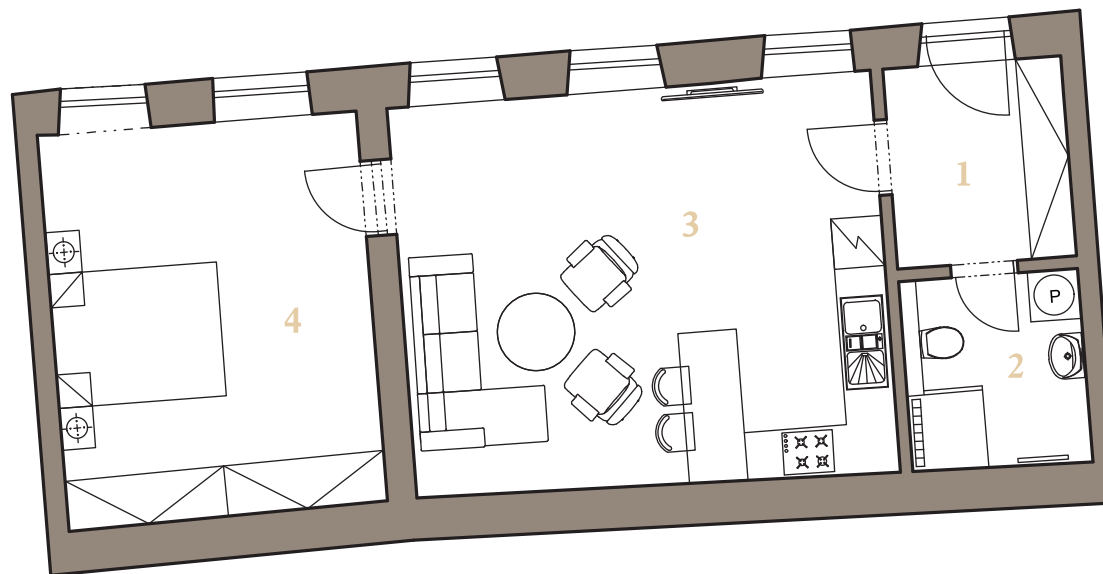

## 1.NP APARTMÁN 1B

### 2i 55,0 m<sup>2</sup>

1	PREDSIEŇ	5,1 m <sup>2</sup>
2	KÚPEĽŇA S WC	4,7 m <sup>2</sup>
3	OBÝVACIA IZBA + KUCHYŇA	27,3 m <sup>2</sup>
4	IZBA	17,9 m <sup>2</sup>
<b>CELKOVÁ PLOCHA:</b>		<b>55,0 m<sup>2</sup></b>