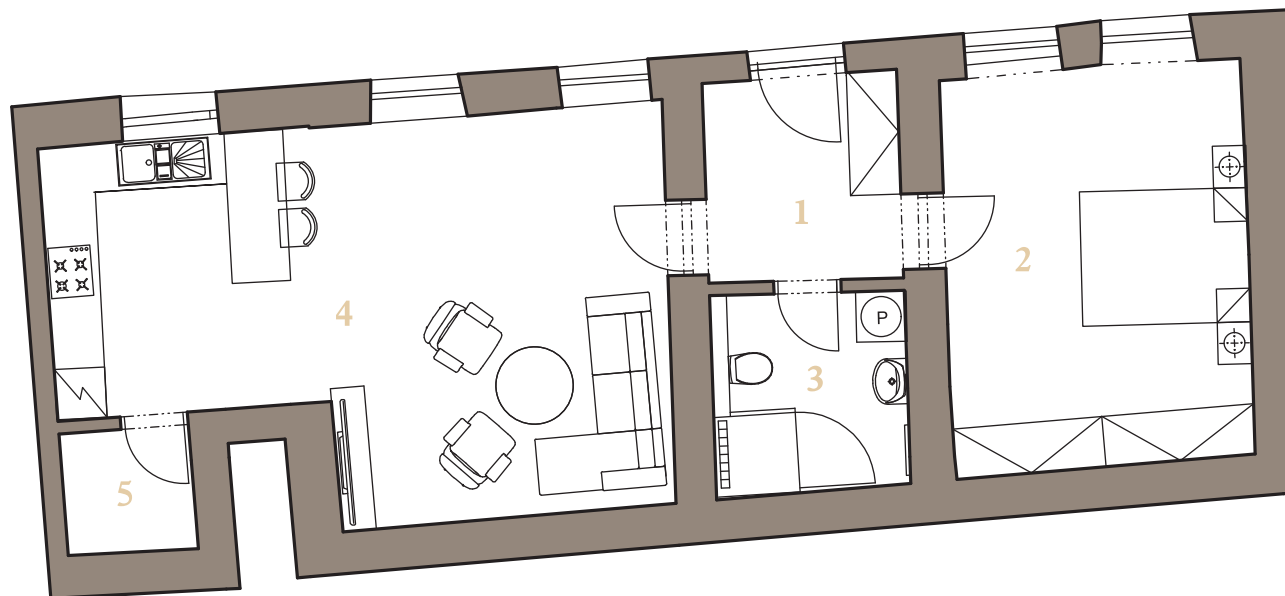

## 1.NP APARTMÁN 1A

2i **60,5 m<sup>2</sup>**

1	PREDSIEŇ	5,7 m <sup>2</sup>
2	IZBA	16,9 m <sup>2</sup>
3	KÚPEĽŇA S WC	5,2 m <sup>2</sup>
4	OBÝVACIA IZBA + KUCHYŇA	30,4 m <sup>2</sup>
5	KOMORA	2,3 m <sup>2</sup>
<b>CELKOVÁ PLOCHA:</b>		<b>60,5 m<sup>2</sup></b>